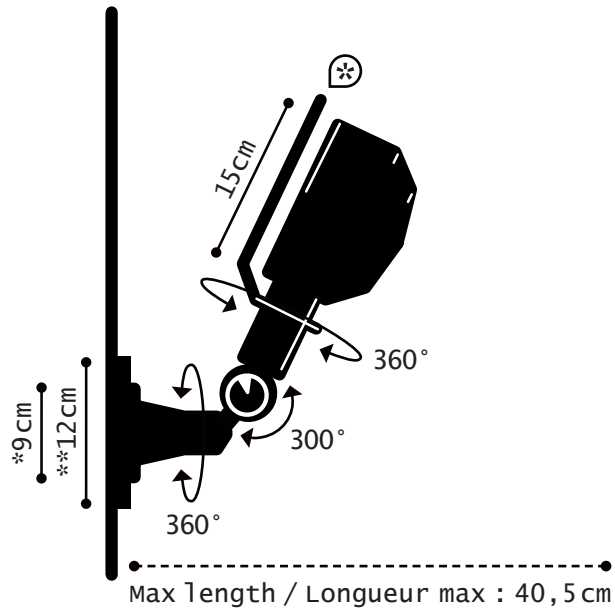

LAK® REF. L1000X

TECHNICAL SHEET FICHE TECHNIQUE

OPTION

- Switch | Interrupteur
- Switch + Cordon | Interrupteur + Cordon
- Switch position : Head | Position de l'interrupteur : Réflecteur

INCLUS

- Back plate | Rosace de fixation
- Circle handling | Cercle de manipulation

WALL LAMP

MATERIAL

Steel - Cast aluminium
Porcelain (socket)

WEIGHT

Net weight : 1.24kg
Brut weight : 1.48kg

DIMENSIONS

Head : 15cm
*ø90mm base to screw
**ø120mm back plate

PACKAGING

36/22/15 cm

APPLIQUE MURALE

MATERIAUX

Acier - Fonte d'aluminium
Porcelaine (douille)

POIDS

Poids net : 1.24kg
Poids brut : 1.48kg

DIMENSIONS

Réflecteur : 15cm
*socle à visser ø90mm
**Rosace de fixation ø120mm

PACKAGING

36/22/15 cm

COLOR CHART

NUANCIER

Colors also available in MAT excepted 1036, 9006, CHR, ABR
couleurs également disponibles en MAT sauf 1036, 9006, CHR, ABR

 Mustard Moutarde 1003	 Ivory Ivoire 1015	 Sulfur Yellow Jaune Souffre 1016	 Pearl Gold Or Nacré 1036	 Orange Orange 2004	 Burgundy Bourgogne 3005	 Red Rouge 3020
 Pink Rose 4003	 Violet Fuchsia Fuchsia Violet 4008	 Light Blue Bleu Clair 5012	 Water Blue Bleu d'Eau 5021	 Pastel Blue Bleu Pastel 5024	 Olive Green Gris Olive 6003	 Apple Green Vert Pomme 6018
 Water Green Vert d'Eau 6019	 Grey Khaki Kaki Gris 7002	 Mouse Grey Gris Souris 7005	 Granit Grey Gris Granit 7026	 Chocolate Chocolat 8017	 Silver Grey Gris Argent 9006	 Black Noir 9011
 White Blanc BLC	 Vespa Green Vert Vespa VEV	 Chrome Chrome CHR	 Brushed Steel Acier Brossé ABR	 Black Hammered Martelé Noir NOM	 Copper Hammered Martelé Cuivre CUM