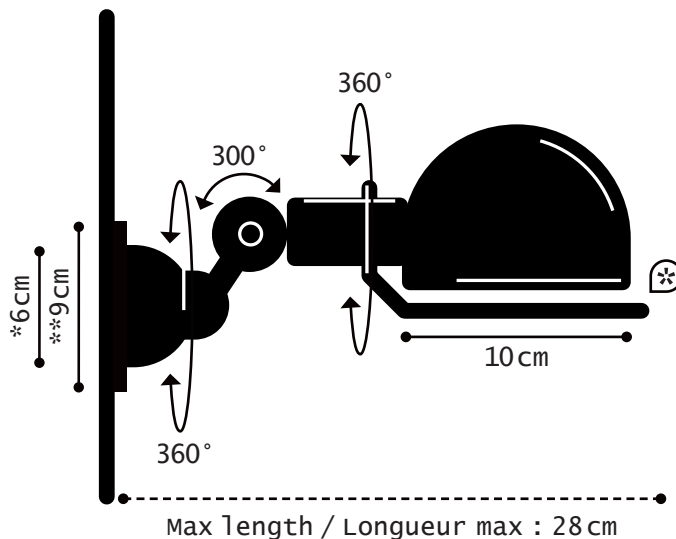

IP20

Max. 25W
110-240V - 50/60Hz

Made in France

SIGNAL[®] REF. SI300

TECHNICAL SHEET
FICHE TECHNIQUE

OPTION

- Switch | Interrupteur
- Switch and/or Cordon | Interrupteur et/ou Cordon
- Switch position : Base | Position de l'interrupteur : Socle

INCLUS

- Back plate | Rosace de fixation
- * Circle handling | Cercle de manipulation

WALL LAMP

MATERIAL

Steel - Cast aluminium - Aluminium
Porcelain (socket)

WEIGHT

Net weight : 0.42kg
Brut weight : 0.68kg

DIMENSIONS

Head : 10cm without circle handling
*ø60mm base to screw
**ø90mm back plate

PACKAGING

25/18/18 cm

APPLIQUE MURALE

MATERIAUX

Acier - Fonte d'aluminium - Aluminium
Porcelaine (douille)

POIDS

Poids net : 0.42kg
Poids brut : 0.68kg

DIMENSIONS

Réflecteur : 10cm hors cercle
*socle à visser ø60mm
**Rosace de fixation ø90mm

PACKAGING

25/18/18 cm

COLOR CHART

NUANCIER

Colors also available in MAT excepted 1036, 9006, CHR, ABR
couleurs également disponibles en MAT sauf 1036, 9006, CHR, ABR