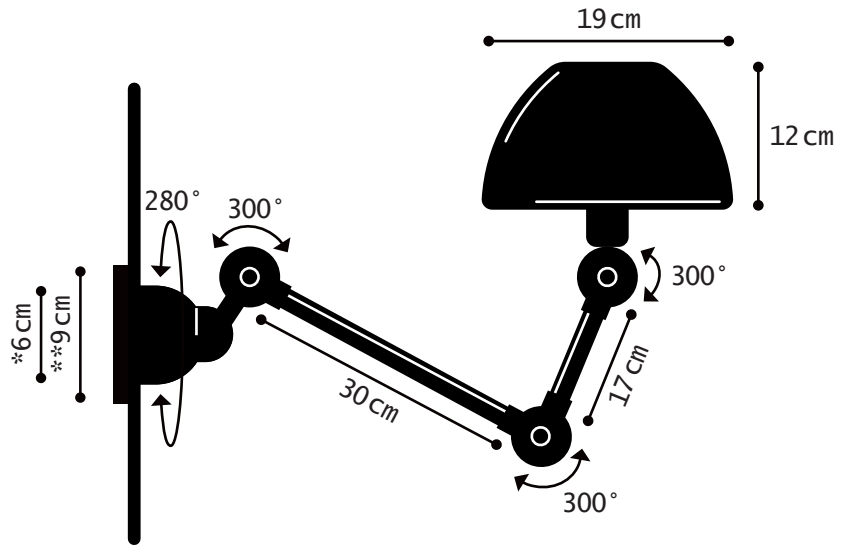

AICLER® REF. AIC371

TECHNICAL SHEET
FICHE TECHNIQUE

OPTION

1. Switch | Interrupteur
   - Switch and/or Cordon 2m | Interrupteur et/ou Cordon 2m
2. Switch position : Base | Position de l'interrupteur : Socle

INCLUS

- Back plate | Rosace de fixation

WALL LAMP

MATERIAL

Steel - Cast aluminium - Aluminium
Porcelain (socket)

WEIGHT

Net weight : 0.82kg
Brut weight : 1.24kg

DIMENSIONS

Shade : 19cm
1 arm 30cm + 1 arm 17cm long
*ø60mm base to screw
**ø90mm back plate

PACKAGING

31/22/46 cm

APPLIQUE MURALE

MATERIAUX

Acier - Fonte d'aluminium - Aluminium
Porcelaine (douille)

POIDS

Poids net : 0.82kg
Poids brut : 1.24kg

DIMENSIONS

Abat-jour : 19cm
1 bras de 30cm + 1 bras de 17cm
*socle à visser ø60mm
**Rosace de fixation ø90mm

PACKAGING

31/22/46 cm

COLOR CHART

NUANCIER

Colors also available in MAT excepted 1036, 5020, 9006, CHR, ABR
Couleurs également disponibles en MAT sauf 1036, 5020, 9006, CHR, ABR

Mustard Moutarde 1003	Ivory Ivoire 1015	Sulfur Yellow Jaune Souffre 1016	Pearl Gold Or Nacré 1036	Orange Orange 2004	Burgundy Bourgogne 3005	Red Rouge 3020
Pink Rose 4003	Violet Fuchsia Fuchsia Violet 4008	Light Blue Bleu Clair 5012	Ocean Blue Bleu Océan 5020	Water Blue Bleu d'Eau 5021	Pastel Blue Bleu Pastel 5024	Olive Green Gris Olive 6003
Apple Green Vert Pomme 6018	Water Green Vert d'Eau 6019	Grey Khaki Kaki Gris 7002	Mouse Grey Gris Souris 7005	Granit Grey Gris Granit 7026	Chocolate Chocolat 8017	Silver Grey Gris Argent 9006
Black Noir 9011	White Blanc BLC	Vespa Green Vert Vespa VEV	Chrome Chrome CHR	Brushed Steel Acier Brossé ABR	Black Hammered Martelé Noir NOM	Copper Hammered Martelé Cuivre CUM