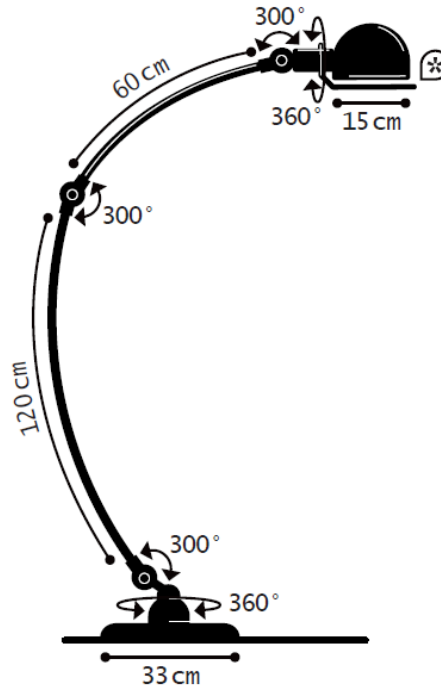

Construction entièrement métallique - Combinaison de bras articulés de différentes longueurs. Articulations réglables. Douilles E27 ou E26, ampoule 60W maxi.

Modèle: LOFT  
CLASSEI-E26/E27  
IP20   
Max. 60W  
110-240V -50/60 Hz  
Made in France

## TECHNICAL SHEET FICHE TECHNIQUE

- Cable : 2m - Plug : 2 poles + Ground  
Câble : 2m - Fiche électrique mâle 2 pôles + Terre
- Switch position : Head | Position de l'interrupteur : Réflecteur
- \* Circle handling | Cercle de manipulation

#### DIMENSIONS

Head : 15cm  
1 x 120cm + 1 x 60cm long curve arms  
ø330mm base

#### DIMENSIONS

Réflecteur : 15cm  
1 bras 120cm + 1 bras 60cm courbes  
Base ø330mm