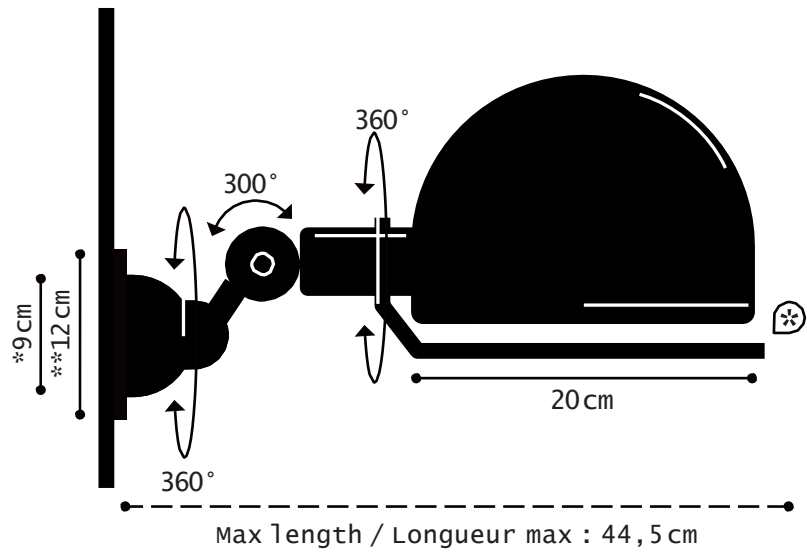

LOFT[®] REF. D1020X

TECHNICAL SHEET
FICHE TECHNIQUE

Parc Origami
220, rue Ferdinand Perrier
69800 Saint-Priest France

TEL +33 (0)4 78 20 10 16

jield@jielde.com

Construction is made metal - Articulated arms combinations with different lengths - E27 or E26 socket, bulb max. 60W.

Construction entièrement métallique - Combinaison de bras articulés de différentes longueurs. Articulations réglables. Douilles E27 ou E26, ampoule 60W maxi.

Modèle : LOFT
CLASSE I - E26/E27

IP20
Max. 60W
110-240V -50/60 Hz
Made in France

WALL LAMP

MATERIAL

Steel - Cast aluminium
Porcelain (socket)

WEIGHT

Net weight : 1.86kg
Brut weight : 2.24kg

DIMENSIONS

Head : 20cm without circle handling
*ø90mm base to screw
**ø120mm back plate

PACKAGING

41/30/20 cm

APPLIQUE MURALE

MATERIAUX

Acier - Fonte d'aluminium
Porcelaine (douille)

POIDS

Poids net : 1.86kg
Poids brut : 2.24kg

DIMENSIONS

Réflecteur : 20cm hors cercle
*Socle à visser ø90mm
**Rosace de fixation ø120mm