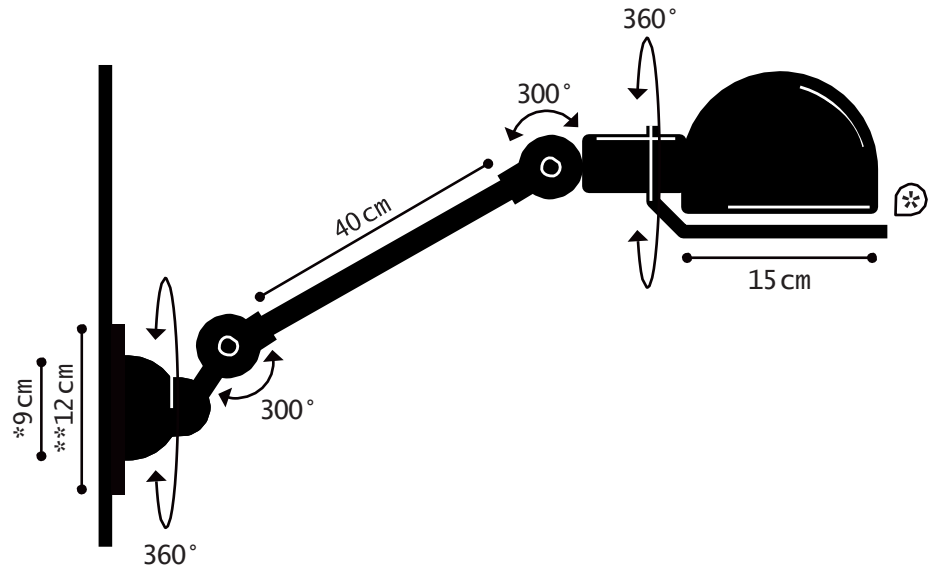

LOFT[®] REF. D4001X

TECHNICAL SHEET
FICHE TECHNIQUE

Parc Origami
220, rue Ferdinand Perrier
69800 Saint-Priest France

TEL +33 (0)4 78 20 10 16

jield@jielde.com

Construction is made metal - Articulated arms combinations with different lengths - E27 or E26 socket, bulb max. 60W.

Construction entièrement métallique - Combinaison de bras articulés de différentes longueurs. Articulations réglables. Douilles E27 ou E26, ampoule 60W maxi.

Modèle: LOFT
CLASSEI-E26/E27

IP20
Max. 60W
110-240V -50/60 Hz
Made in France

WALL LAMP

MATERIAL

Steel - Cast aluminium
Porcelain (socket)

WEIGHT

Net weight : 1.72kg
Brut weight : 2.14kg

DIMENSIONS

Head : 15cm
1 arm 40cm long
*ø90mm base to screw
**ø120mm back plate

PACKAGING

71/23/14 cm

APPLIQUE MURALE

MATERIAUX

Acier - Fonte d'aluminium
Porcelaine (douille)

POIDS

Poids net : 1.72kg
Poids brut : 2.14kg

DIMENSIONS

Réflecteur : 15cm
1 bras de 40cm
*socle à visser ø90mm
**Rosace de fixation ø120mm