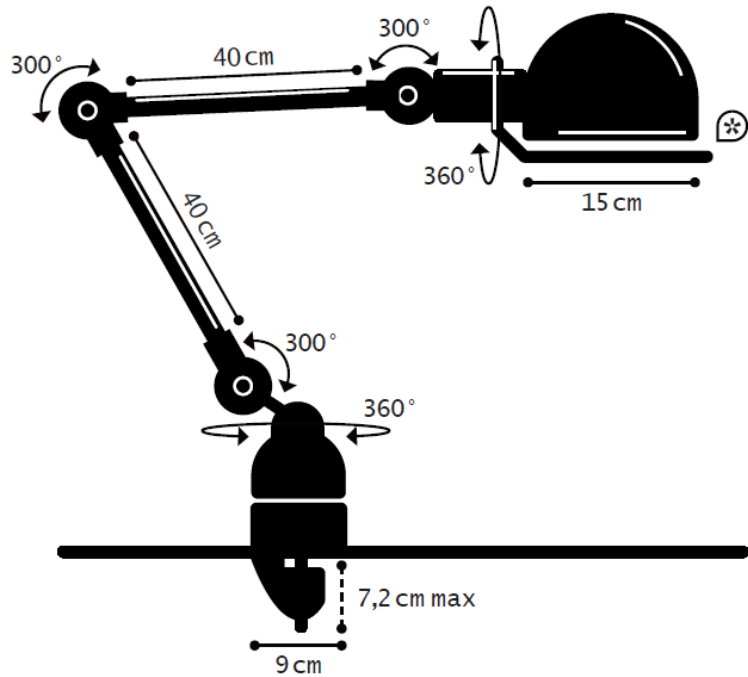

Construction entièrement métallique - Combinaison de bras articulés de différentes longueurs. Articulations réglables Douilles E27 ou E26, ampoule 60W maxi.

Modèle: LOFT
CLASSEI-E26/E27
IP20
Max. 60W
110-240V -50/60 Hz
Made in France

LOFT[®] REF. D4040

TECHNICAL SHEET FICHE TECHNIQUE

- Cable : 2m - Plug : 2 poles + Ground
Câble : 2m - Fiche électrique mâle 2 pôles + Terre
- Switch position : Head | Position de l'interrupteur : Réflecteur
- * Circle handling | Cercle de manipulation

WISE LAMP

MATERIAL

Steel - Cast aluminium
Porcelain (socket)
Cast iron base counterweight

WEIGHT

Net weight : 2.40kg
Brut weight : 2.84kg

DIMENSIONS

Head : 15cm
2 arms 40cm long
ø90mm base
72mm clamp (maximum clamping height)

Réflecteur : 15cm
2 bras de 40cm
Base ø90mm
Etau de 72mm (hauteur de serrage max)

PACKAGING

71/22,5/14cm

COLOR CHART

Colors also available in MAT excepted 1036, 9006, BLO
Couleurs également disponibles en MAT sauf 1036, 9006, BLO