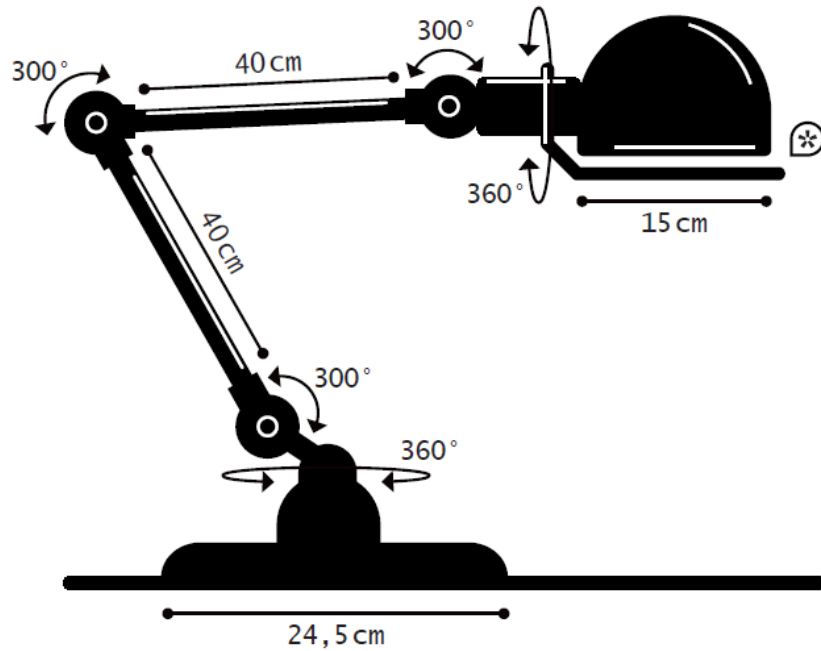

Construction entièrement métallique - Combinaison de bras articulés de différentes longueurs. Articulations réglables. Douilles E27 ou E26, ampoule 60W maxi.

Modèle : LOFT
CLASSEI-E26/E27
IP20
Max. 60W
110-240V -50/60 Hz
Made in France

LOFT[®] REF. D6440

TECHNICAL SHEET FICHE TECHNIQUE

- Cable : 2m - Plug : 2 poles + Ground
Câble : 2m - Fiche électrique mâle 2 pôles + Terre
- Switch position : Head | Position de l'interrupteur : Réflecteur
- * Circle handling | Cercle de manipulation

LAMP TO PUT DOWN

MATERIAL

Steel - Cast aluminium
Porcelain (socket)
Cast iron base counterweight

WEIGHT

Net weight : 9.12kg
Brut weight : 11.14kg

DIMENSIONS

Head : 15cm
2 arms 40cm long
Ø245mm base

PACKAGING

63,5/39/38 cm

LAMPE À POSER

MATERIAUX

Acier - Fonte d'aluminium
Porcelaine (douille)
Contrepois en fonte

POIDS

Poids net : 9.12kg
Poids brut : 11.14kg

DIMENSIONS

Réflecteur : 15cm
2 bras de 40cm
Base Ø245mm