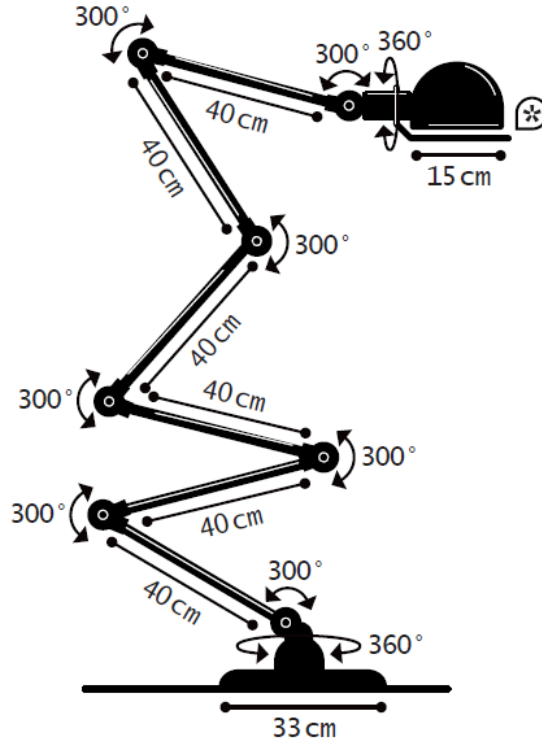

# LOFT<sup>®</sup> REF. D9406

TECHNICAL SHEET  
FICHE TECHNIQUE

- Cable : 2m - Plug : 2 poles + Ground  
Câble : 2m - Fiche électrique mâle 2 pôles + Terre
- Switch position : Head | Position de l'interrupteur : Réflecteur
- \* Circle handling | Cercle de manipulation

### DIMENSIONS

Head : 15cm  
6 arms 40cm long  
Ø330mm base

### PACKAGING

63,5/39/38 cm

### DIMENSIONS

Réflecteur : 15cm  
6 bras de 40cm  
Base Ø330mm