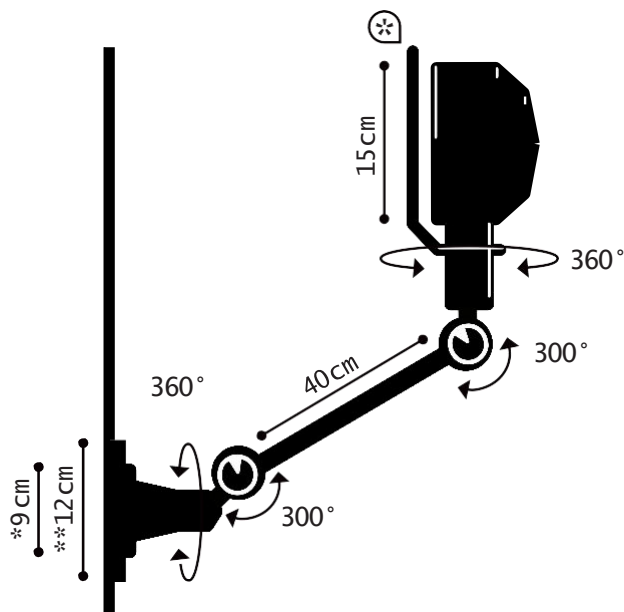

Construction entièrement métallique - Combinaison de bras articulés de différentes longueurs. Articulations réglables. Douilles E27 ou E26, ampoule 60W maxi.

Modèle: LAK
CLASSE I-E26/E27

IP20  
Max. 60W
110-240V -50/60 Hz
Made in France

LAK[®] REF. L4001X

TECHNICAL SHEET
FICHE TECHNIQUE

OPTION

- Switch | Interrupteur
- Switch + Cordon | Interrupteur + Cordon
- Switch position : Head | Position de l'interrupteur : Réflecteur

INCLUS

- Back plate | Rosace de fixation
- * Circle handling | Cercle de manipulation

WALL LAMP

MATERIAL

Steel - Cast aluminium
Porcelain (socket)

WEIGHT

Net weight : 1.62kg
Brut weight : 2.04kg

DIMENSIONS

Head : 15cm
1 arm 40cm long
*ø90mm base to screw
**ø120mm back plate

PACKAGING

71/23/14 cm

APPLIQUE MURALE

MATERIAUX

Acier - Fonte d'aluminium
Porcelaine (douille)

POIDS

Poids net : 1.62kg
Poids brut : 2.04kg

DIMENSIONS

Réflecteur : 15cm
1 bras de 40cm
*Socle à visser ø90mm
**Rosace de fixation ø120mm