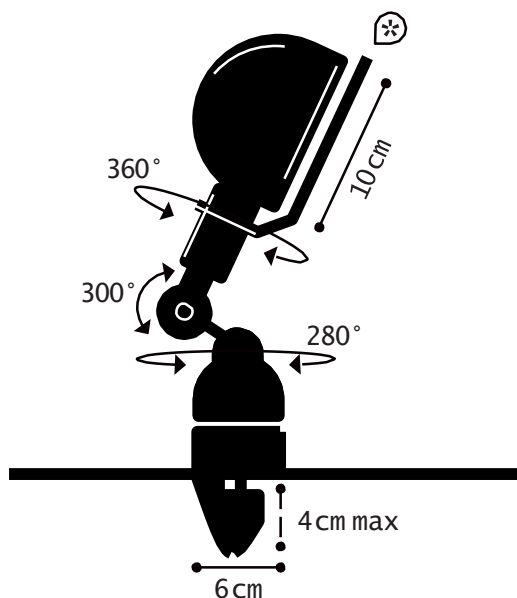

Construction entièrement  
métallique - Combinaison  
de bras articulés de  
différentes longueurs.  
Articulations réglables  
Réflecteur D.100 mm  
Douilles E14  
Ampoule 25W max.

Modèle: SIGNAL  
CLASSE II - E14/E12

# SIGNAL® REF. SI302

TECHNICAL SHEET  
FICHE TECHNIQUE

- Cable : 2m - Plug : 2 poles  
Câble : 2m - Fiche électrique mâle 2 pôles
- Switch position : Base | Position de l'interrupteur : Socle
- \* Circle handling | Cercle de manipulation

### DIMENSIONS

Head : 10cm without circle handling  
Ø60mm base  
40mm clamp (maximum clamping height)

### DIMENSIONS

Réflecteur : 10cm hors cercle  
Base Ø60mm  
Étau de 40mm (hauteur de serrage max)