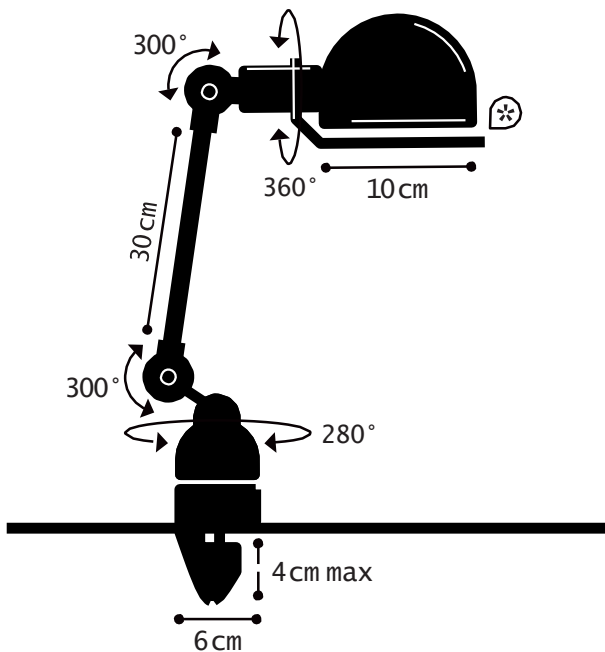

Construction entièrement  
métallique - Combinaison  
de bras articulés de  
différentes longueurs.  
Articulations réglables  
Réflecteur D.100 mm  
Douilles E14  
Ampoule 25W max.

Modèle: SIGNAL  
CLASSE II - E14/E12

# SIGNAL® REF. SI312

TECHNICAL SHEET  
FICHE TECHNIQUE

- Cable : 2m - Plug : 2 poles  
Câble : 2m - Fiche électrique mâle 2 pôles
- Switch position : Base | Position de l'interrupteur : Socle
- \* Circle handling | Cercle de manipulation

### DIMENSIONS

Head : 10cm without circle handling  
1 arm 30cm long  
Ø60mm base  
40mm clamp (maximum clamping height)

### DIMENSIONS

Réflecteur : 10cm hors cercle  
1 bras de 30cm  
Base Ø60mm  
Etau de 40mm (hauteur de serrage max)