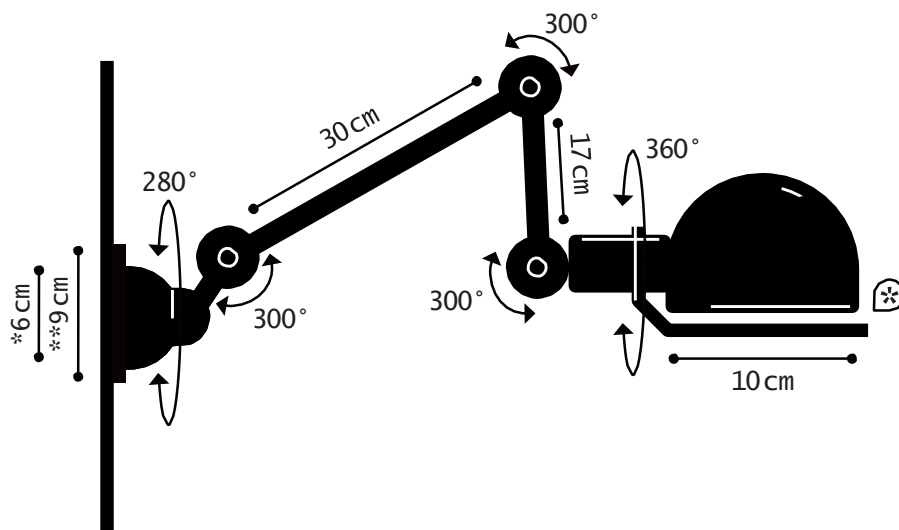

Construction entièrement
métallique - Combinaison
de bras articulés de
différentes longueurs.
Articulations réglables
Réflecteur D.100 mm
Douilles E14
Ampoule 25W max.

Modèle: SIGNAL
CLASSE II-E 14/E12

SIGNAL® REF. SI371

TECHNICAL SHEET
FICHE TECHNIQUE

OPTION

- Switch | Interrupteur
 - Switch and/or Cordon | Interrupteur et/ou Cordon
- Switch position : Base | Position de l'interrupteur : Socle

INCLUS

- Back plate | Rosace de fixation
- * Circle handling | Cercle de manipulation

WALL LAMP

MATERIAL

Steel - Cast aluminium - Aluminium
Porcelain (socket)

WEIGHT

Net weight : 0.68kg
Brut weight : 1.14kg

DIMENSIONS

Head : 10cm without circle handling
1 arm 30cm + 1 arm 17cm long
*ø60mm base to screw
**ø90mm back plate

Réflecteur : 10cm hors cercle
1 bras de 30cm + 1 bras de 17cm
*Socle à visser ø60mm
**Rosace de fixation ø90mm

PACKAGING

51/23/21cm

COLOR CHART

NUANCIER

Colors also available in MAT excepted 1036, 9006, BLO
Couleurs également disponibles en MAT sauf 1036, 9006, BLO