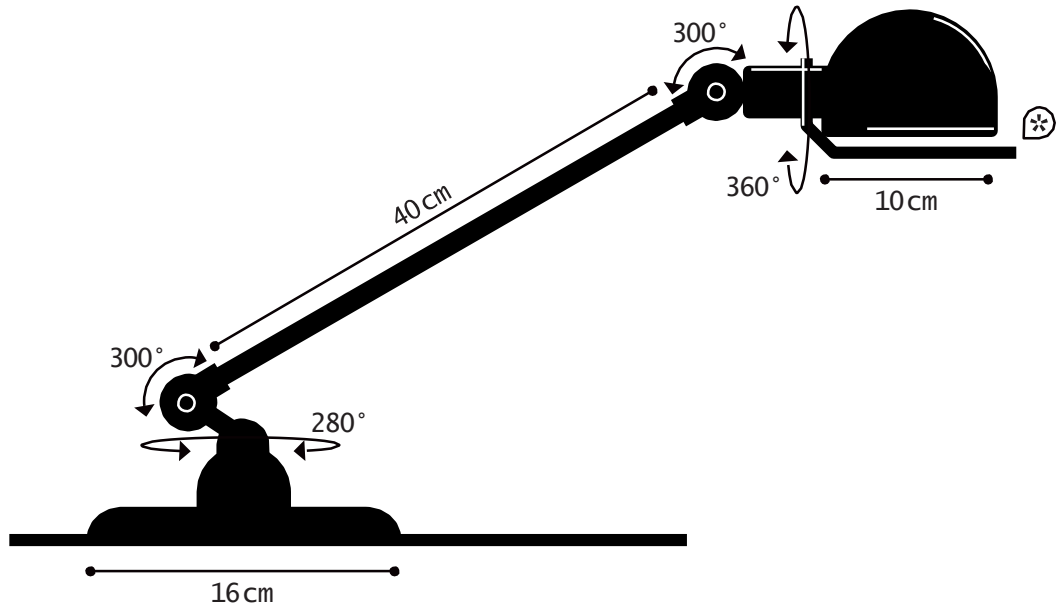

SIGNAL® REF. SI400

TECHNICAL SHEET
FICHE TECHNIQUE