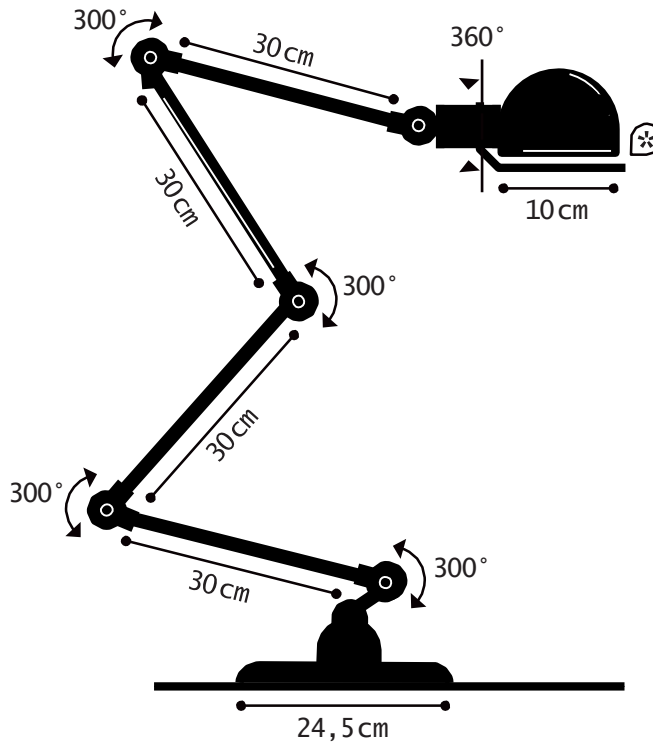

SIGNAL® REF. SI433

TECHNICAL SHEET
FICHE TECHNIQUE