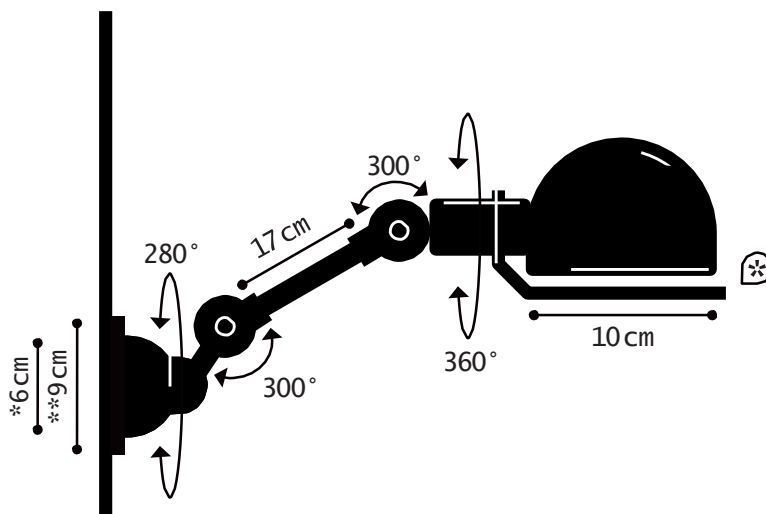

SIGNAL® REF. SI701

TECHNICAL SHEET
FICHE TECHNIQUE