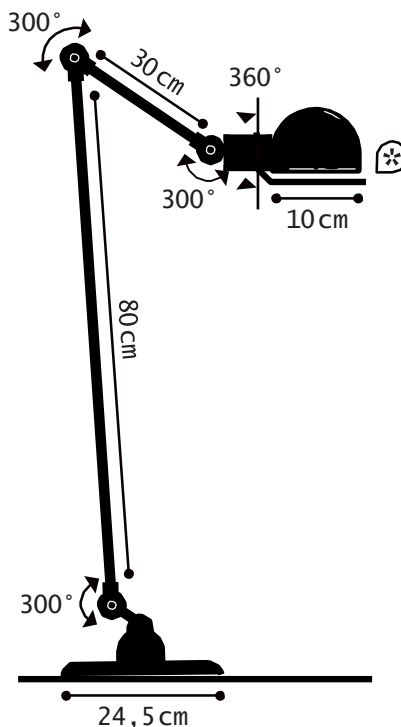

Construction entièrement
métallique - Combinaison
de bras articulés de
différentes longueurs.
Articulations réglables
Réflecteur D.100 mm
Douilles E14
Ampoule 25W max.

Modèle: SIGNAL
CLASSE II - E14/E12

SIGNAL® REF. SI833

TECHNICAL SHEET
FICHE TECHNIQUE

- Cable : 2m - Plug : 2 poles
Câble : 2m - Fiche électrique mâle 2 pôles
- Switch position : Footswitch on the cable
Position de l'interrupteur : Interrupteur à pied sur le câble
- * Circle handling | Cercle de manipulation

FLOOR LAMP

MATERIAL

Steel - Cast aluminium - Aluminium
Porcelain (socket)
Cast iron base counterweight

WEIGHT

Net weight : 7,68 kg
Brut weight: 10,76 kg

DIMENSIONS

Head : 10cm without circle handling
1 arm 80cm long + 1 arm 30cm long
Ø245mm base

PACKAGING

97/39/37cm

LAMPADAIRE

MATERIAUX

Acier - Fonte d'aluminium - Aluminium
Porcelaine (douille)
Contrepoids en fonte

POIDS

Poids net : 7,68 kg
Poids brut: 10,76 kg

DIMENSIONS