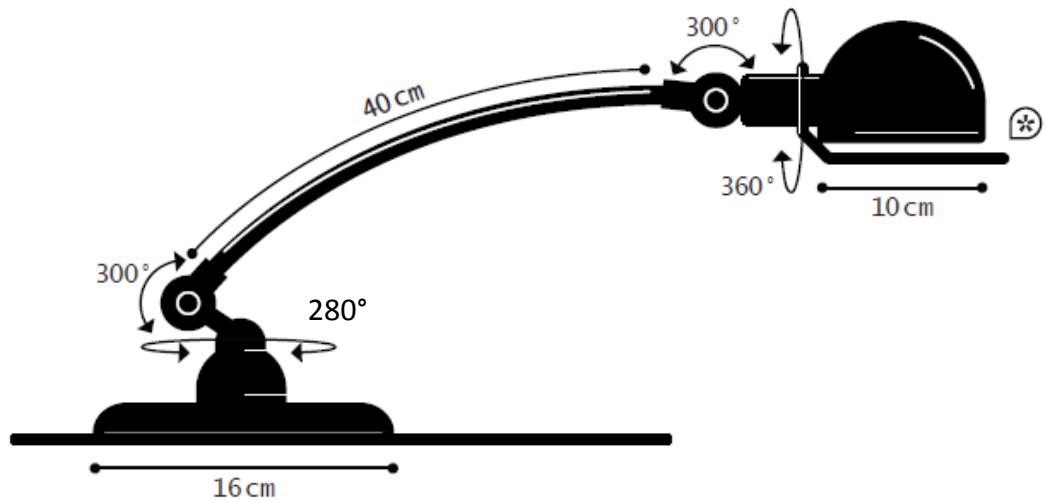

Construction entièrement
métallique - Combinaison
de bras articulés de
différentes longueurs.
Articulations réglables
Réflecteur D.100 mm
Douilles E14
Ampoule 25W max.

Modèle: SIGNAL
CLASSE II - E14/E12

SIGNAL® REF. SIC400

TECHNICAL SHEET
FICHE TECHNIQUE

- Cable : 2m - Plug : 2 poles
câble : 2m - Fiche électrique mâle 2 pôles
- Switch position : Base | Position de l'interrupteur : Socle
- * Circle handling | Cercle de manipulation

LAMP TO PUT DOWN

MATERIAL

Steel - Cast aluminium - Aluminium
Porcelain (socket)
Cast iron base counterweight

WEIGHT

Net weight : 2.44kg
Brut weight : 3.28kg

DIMENSIONS

Head : 10cm without circle handling
1 x 40cm long curve arm
Ø160mm base

Réflecteur : 10cm hors cercle
1 bras courbe de 40cm
Base Ø160mm

PACKAGING

51/23/21 cm

COLOR CHART NUANCIER

Colors also available in MAT excepted 1036, 9006, BLO
Couleurs également disponibles en MAT sauf 1036, 9006, BLO