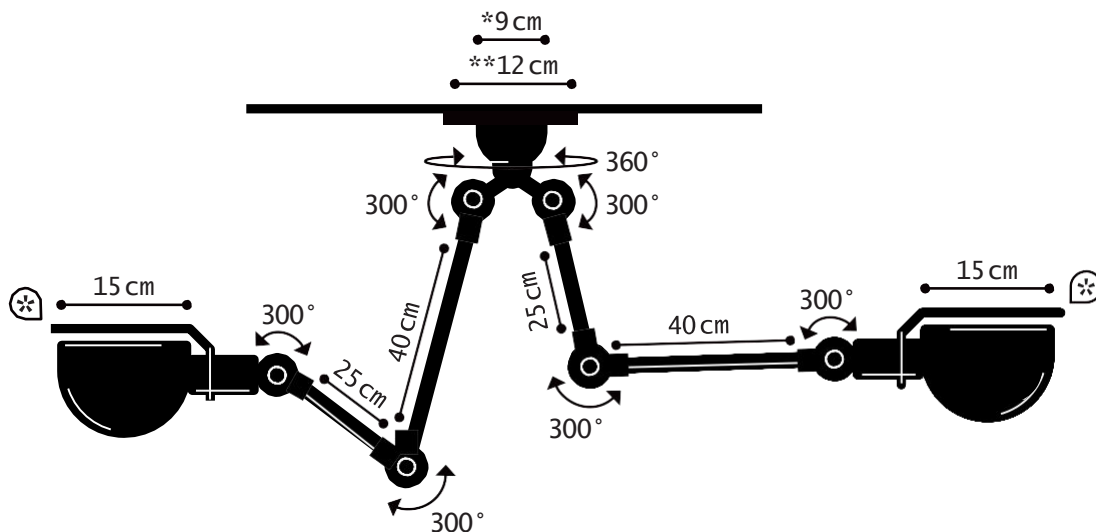

LOFT® REF. SKY4224

TECHNICAL SHEET
FICHE TECHNIQUE