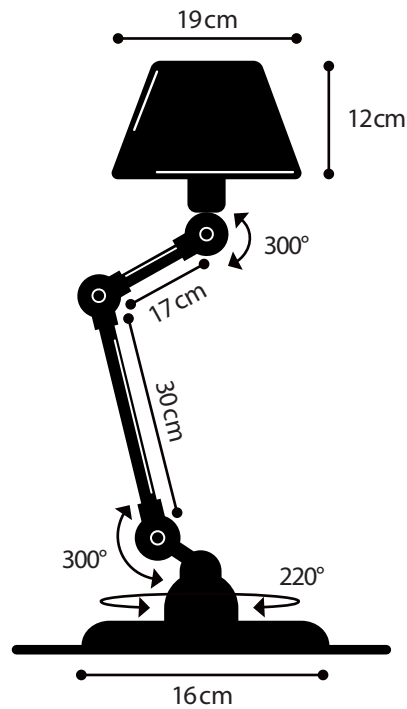

Construction entièrement
métallique - Combinaison
de bras articulés de
différentes longueurs.
Articulations réglables
Abat-jour D.190 mm
Douilles E14
Ampoule 25W max.

Modèle : **AICLER**
CLASSE II - E14/E12
IP20
Max. 25W
110-240V - 50/60Hz
Made in France

AICLER[®] REF. AID373

TECHNICAL SHEET
FICHE TECHNIQUE

- Cable : 2m - Plug : 2 poles
Câble : 2m - Fiche électrique mâle 2 pôles
- Switch position : Base | Position de l'interrupteur : Socle

DESK LAMP

MATERIAL

Steel - Cast aluminium - Aluminium
Porcelain (socket)
Cast iron base counterweight

WEIGHT

Net weight : 2.65 kg
Brut weight : 3.5 kg

DIMENSIONS

Shade : 19cm
1 arm 30 cm long + 1 arm 17 cm long
Ø 160 mm base

PACKAGING

31/22/46 cm

LAMPE À POSER

MATERIAUX

Acier - Fonte d'aluminium - Aluminium
Porcelaine (douille)
Contrepoids en fonte

POIDS

Poids net : 2.65 kg
Poids brut : 3.5 kg

DIMENSIONS