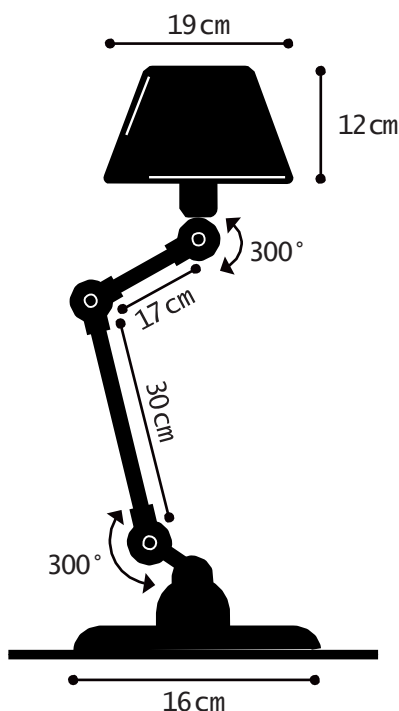

Construction entièrement
métallique - Combinaison
de bras articulés de
différentes longueurs.
Articulations réglables
Abat-jour D.190 mm
Douilles E14
Ampoule 25W max.

Modèle : AICLER
CLASSE II - E 14/E12

AICLER® REF. AID373

TECHNICAL SHEET
FICHE TECHNIQUE

- Cable : 2m - Plug : 2 pôles
Câble : 2m - Fiche électrique mâle 2 pôles
- Switch position : Base | Position de l'interrupteur : socle

DESK LAMP

MATERIAL

Steel - Cast aluminium - Aluminium
Porcelain (socket)
Cast iron base counterweight

WEIGHT

Net weight : 2.65kg
Brut weight : 3.5kg

DIMENSIONS

Shade : 19cm
1 arm 30cm long + 1 arm 17cm long
Ø160mm base

PACKAGING

31/22/46cm

LAMPE À POSER

MATERIAUX

Acier - Fonte d'aluminium - Aluminium
Porcelaine (douille)
Contrepoids en fonte

POIDS

Poids net : 2.65kg
Poids brut : 3.5kg

DIMENSIONS

Abat-jour : 19cm
1 bras de 30cm + 1 bras de 17cm
Base Ø160mm