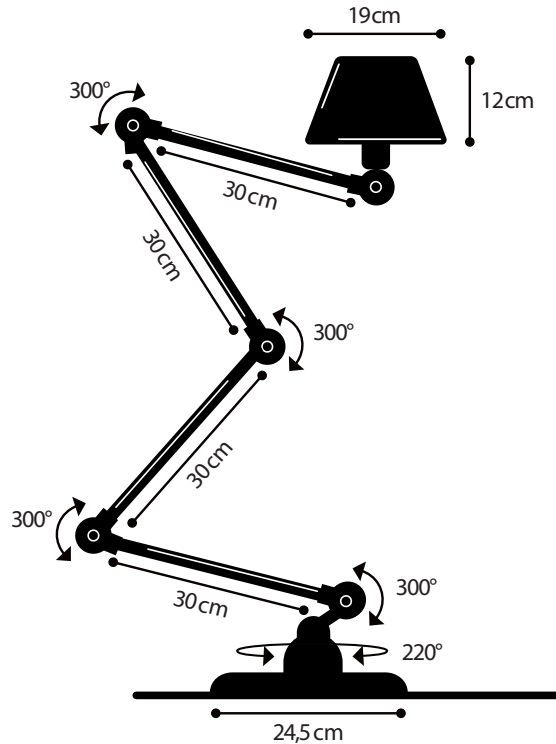

AICLER® REF. AID433

TECHNICAL SHEET
FICHE TECHNIQUE

- Cable : 2m - Plug : 2 poles
  Câble : 2m - Fiche électrique mâle 2 pôles
- Switch position : Footswitch on the cable
  Position de l'interrupteur : Interrupteur à pied sur le câble

FLOOR LAMP

MATERIAL

Steel - Cast aluminium - Aluminium
Porcelain (socket)
Cast iron base counterweight

WEIGHT

Net weight : 8.12 kg
Brut weight : 9.39 kg

DIMENSIONS

Shade : 19cm
4 arms 30 cm long
Ø245 mm base

PACKAGING

42/37/37 cm

LAMPADAIRE

MATERIAUX

Acier - Fonte d'aluminium - Aluminium
Porcelaine (douille)
Contrepoids en fonte

POIDS

Poids net : 8.12 kg
Poids brut : 9.39 kg

DIMENSIONS

Abat-jour : 19 cm
4 bras de 30 cm
Base ø 245 mm

PACKAGING

42/37/37 cm