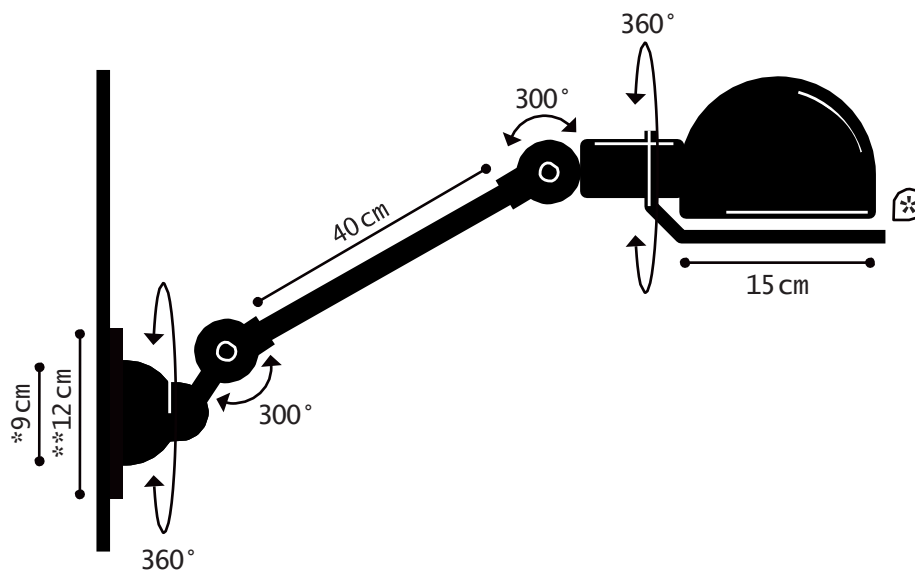

EN OPTION

- Switch | Interrupteur
- Switch + Cordon 2m | Interrupteur + Cordon 2 m
- Switch position : Head | Position de l'interrupteur : Réflecteur

INCLUS

- Back plate | Rosace de fixation
- Circle handling | Cercle de manipulation

WALL LAMP

MATERIAL

Steel - Cast aluminium
Porcelain (socket)

WEIGHT

Net weight : 1.72kg
Brut weight : 2.14kg

DIMENSIONS

Head : 15cm
1 arm 40cm long
*ø90mm base to screw
**ø120mm back plate

PACKAGING

71/23/14 cm

APPLIQUE MURALE

MATERIAUX

Acier - Fonte d'aluminium
Porcelaine (douille)

POIDS

Poids net : 1.72kg
Poids brut : 2.14kg

DIMENSIONS

Réflecteur : 15cm
1 bras de 40cm
*socle à visser ø90mm
**Rosace de fixation ø120mm

PACKAGING

71/23/14 cm