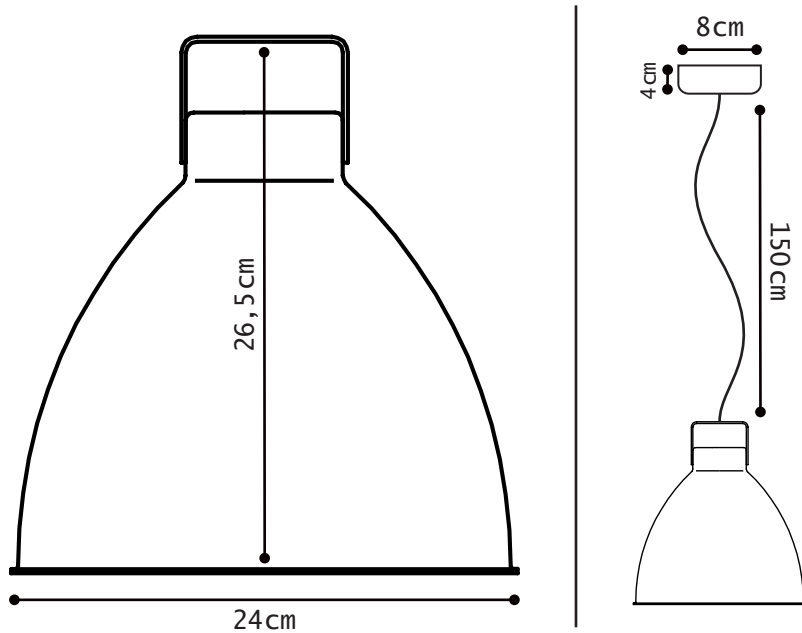

Construction entièrement
métallique - Max 75W
Douille E27
Cordon électrique : 2x1mm²,
longueur 1,5m avec domino

Modèle : **AUGUSTIN**
Réf. **A240**
CLASSE II - E27/E26
IP20
Max. 75W
110-240V - 50/60Hz
Made in France

AUGUSTIN[®] REF. A240

TECHNICAL SHEET
FICHE TECHNIQUE

MODÈLE MOYEN : M

SUSPENSION

MATERIAL

Aluminium
porcelain (socket)
Cotton covered cable

WEIGHT

Net weight : 0.62kg
Brut weight : 1.02kg

DIMENSIONS

Dia. Ø 240 mm
Height : 265 mm
Ø 80 mm / 40mm height ceiling rose
hiding domino and fixing hook

PACKAGING

25/26/26 cm

SUSPENSION

MATERIAUX

Aluminium
Porcelaine (douille)
câble recouvert de coton

POIDS

Poids net : 0.62kg
Poids brut : 1.02kg

DIMENSIONS

Dia. Ø 240 mm
Hauteur : 265 mm
Plafonnier Ø 80 mm / Hauteur 40mm
cachant le domino et crochet de fixation

PACKAGING

25/26/26 cm

COLOR CHART

NUANCIER

Colors also available in MAT excepted 9006, CHR, ABR, NOM, CUM
Couleurs également disponibles en MAT sauf 9006, CHR, ABR, NOM, CUM