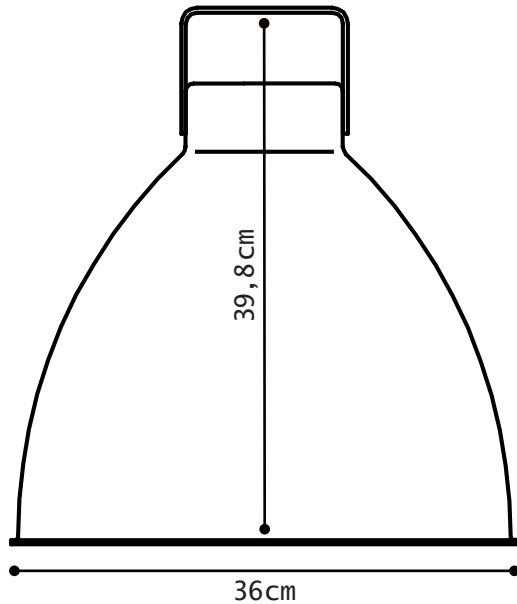

Construction entièrement
métallique - Max 100w
Douille E27
Cordon électrique : 2x1mm²,
longueur 1,5m avec domino

Modèle : **AUGUSTIN**
Réf. **A360**
CLASSE II - E27/E26
IP20
Max. 100W
110-240V - 50/60Hz
Made in France

AUGUSTIN[®] REF. A360

TECHNICAL SHEET
FICHE TECHNIQUE

GRAND MODÈLE : G

SUSPENSION

MATERIAL

Aluminium
porcelain (socket)
Cotton covered cable

WEIGHT

Net weight : 1.44kg
Brut weight : 2.62kg

DIMENSIONS

Dia. Ø 360 mm
Height : 398 mm
Ø 80 mm / 40mm height ceiling rose
hiding domino and fixing hook

PACKAGING

39/39/39 cm

SUSPENSION

MATERIAUX

Aluminium
Porcelaine (douille)
câble recouvert de coton

POIDS

Poids net : 1.44kg
Poids brut : 2.62kg

DIMENSIONS

Dia. Ø 360 mm
Hauteur : 398 mm
Plafonnier Ø 80 mm / Hauteur 40mm
cachant le domino et crochet de fixation

PACKAGING

39/39/39 cm

COLOR CHART

NUANCIER

Colors also available in MAT excepted 9006, CHR, ABR, NOM, CUM
Couleurs également disponibles en MAT sauf 9006, CHR, ABR, NOM, CUM