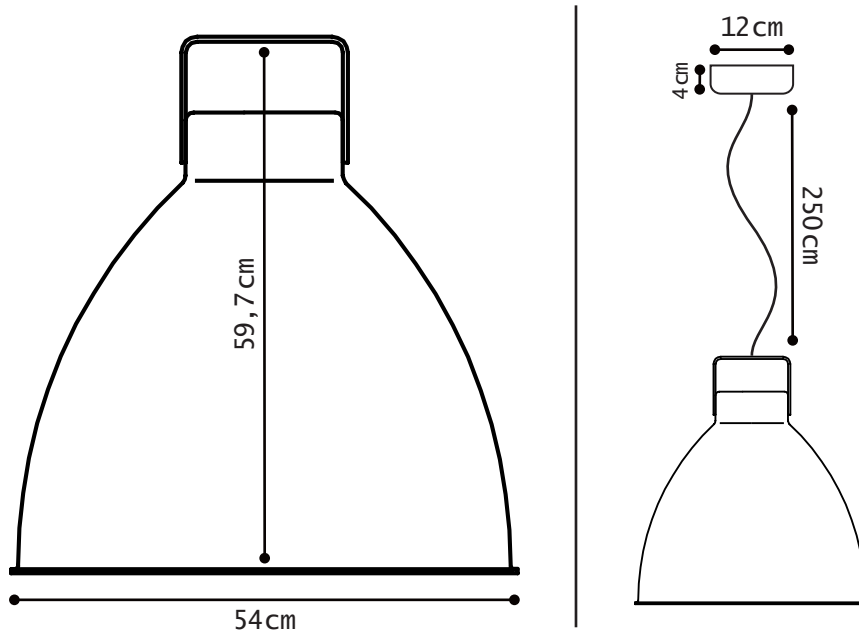

Construction entièrement
métallique - Max 100W
Douille E27
Cordon électrique : 2x1mm²,
longueur 2,5m avec domino

Modèle : **AUGUSTIN**

Réf. **A540**

CLASSE II - E27/E26

IP20

Max. 100W

110-240V - 50/60Hz

Made in France

AUGUSTIN[®] REF. A540

TECHNICAL SHEET
FICHE TECHNIQUE

MODÈLE LARGE : L

SUSPENSION

MATERIAL

Aluminium
Porcelain (socket)
Cotton covered cable

WEIGHT

Net weight : 3.36kg
Brut weight : 5.04kg

DIMENSIONS

Dia. Ø 540 mm
Height : 597 mm
Ø 120 mm / 40mm height ceiling rose
hiding domino and fixing hook

PACKAGING

54/56/56 cm

SUSPENSION

MATERIAUX

Aluminium
Porcelaine (douille)
Câble recouvert de coton

POIDS

Poids net : 3.36kg
Poids brut : 5.04kg

DIMENSIONS

Dia. Ø 540 mm
Hauteur : 597 mm
Plafonnier Ø 120 mm / Hauteur 40mm
cachant le domino et crochet de fixation

PACKAGING

54/56/56 cm

COLOR CHART

NUANCIER

Colors also available in MAT excepted 9006, CHR, ABR, NOM, CUM
Couleurs également disponibles en MAT sauf 9006, CHR, ABR, NOM, CUM