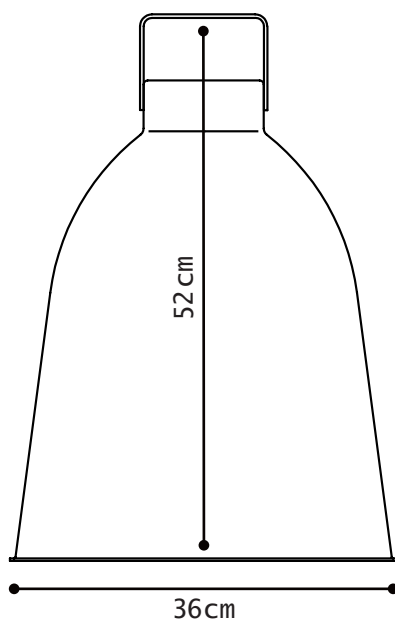

CLEMENT® REF. C360

TECHNICAL SHEET
FICHE TECHNIQUE

GRAND MODÈLE : G

SUSPENSION

MATERIAL

Aluminium
Porcelain (socket)
Cotton covered cable

WEIGHT

Net weight : 1.76kg
Brut weight : 2.78kg

DIMENSIONS

Dia. Ø 360 mm
Height : 520 mm
Ø 80 mm / 40mm height ceiling rose
hiding domino and fixing hook

PACKAGING

50/39/39 cm

SUSPENSION

MATERIAUX

Aluminium
Porcelaine (douille)
Câble recouvert de coton

POIDS

Poids net : 1.76kg
Poids brut : 2.78kg

DIMENSIONS

Dia. Ø 360 mm
Hauteur : 520 mm
Plafonnier Ø 80 mm / Hauteur 40mm
cachant le domino et crochet de fixation

PACKAGING

50/39/39 cm

COLOR CHART

NUANCIER

Colors also available in MAT excepted 9006, CHR, ABR, NOM, CUM
Couleurs également disponibles en MAT sauf 9006, CHR, ABR, NOM, CUM

Mustard Moutarde 1003	Ivory Ivoire 1015	Sulfur Yellow Jaune Soufre 1016	Pearl Gold Or Nacré 1036	Orange Orange 2004	Burgundy Bourgogne 3005	Red Rouge 3020	Old Pink Vieux Rose 3014
Pink Rose 4003	Violet Fuchsia Fuchsia Violet 4008	Light Blue Bleu Clair 5012	Water Blue Bleu d'Eau 5021	Pastel Blue Bleu Pastel 5024	Olive Green Gris Olive 6003	Apple Green Vert Pomme 6018	Green Grass Vert Herbe 6010
Water Green Vert d'Eau 6019	Grey Khaki Kaki Gris 7002	Mouse Grey Gris Souris 7005	Granit Grey Gris Granit 7026	Chocolate Chocolat 8017	Silver Grey Gris Argent 9006	Black Noir 9011	Blue Sapphire Bleu Saphir 5003
White Blanc BLC	Vespa Green Vert Vespa VEV	Chrome Chrome CHR		Black Hammered Martelé Noir NDM	Copper Hammered Martelé Cuivre CUM	Pearl Beige Beige Nacré 1035	

Available only in paint finish | Disponibles uniquement en finition peinture

3 inside finishes : silver, white or gold. Cable : same color than the inside finish.

3 finitions intérieures : argent, blanc ou or. Le cordon est toujours de la couleur intérieure.