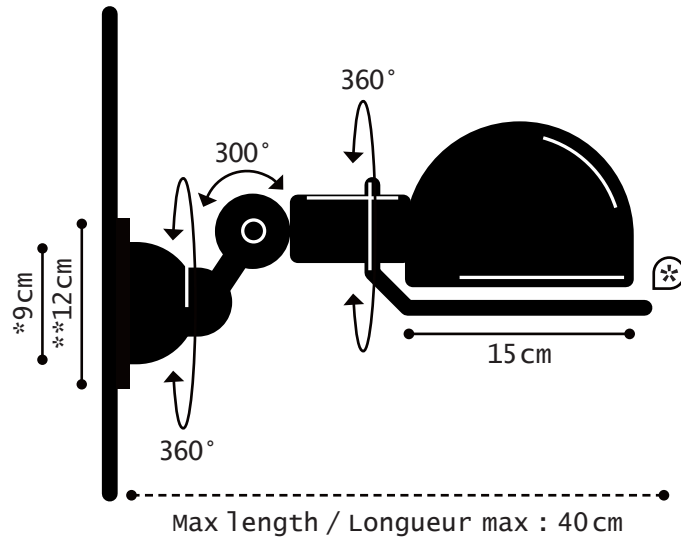

Construction entièrement métallique - Combinaison de bras articulés de différentes longueurs. Articulations réglables. Douilles E27 ou E26, ampoule 60W maxi.

Max length / Longueur max : 40 cm

EN OPTION

- Switch | Interrupteur
- Switch + Cordon | Interrupteur + Cordon
- Switch position : Head | Position de l'interrupteur : Réflecteur

INCLUS

- Back plate | Rosace de fixation
- * Circle handling | Cercle de manipulation

Modèle : **LOFT**
CLASSE I - E26/E27

IP20

Max. 60W
110-240V - 50/60Hz

Made in France

WALL LAMP

MATERIAL

Steel - Cast aluminium
Porcelain (socket)

WEIGHT

Net weight : 1.40kg
Brut weight : 1.64kg

DIMENSIONS

Head : 15cm
*ø90mm base to screw
**ø120mm back plate

PACKAGING

36/22/15 cm

APPLIQUE MURALE

MATERIAUX

Acier - Fonte d'aluminium
Porcelaine (douille)

POIDS

Poids net : 1.40kg
Poids brut : 1.64kg

DIMENSIONS

Réflecteur : 15cm
*socle à visser ø90mm
**Rosace de fixation ø120mm

PACKAGING

36/22/15 cm