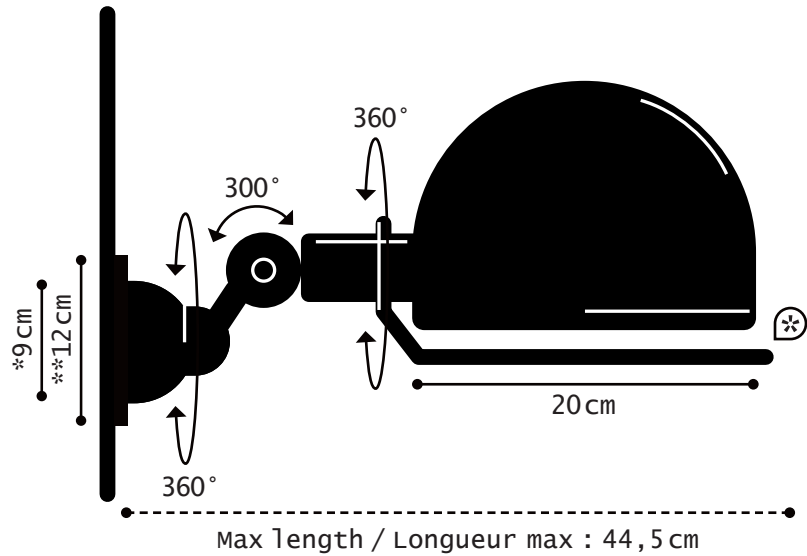

Construction entièrement métallique - Combinaison de bras articulés de différentes longueurs. Articulations réglables Douilles E27 ou E26, ampoule 60W maxi.

Modèle : **LOFT**
CLASSE I - E26/E27

IP20

Max. 60W
110-240V - 50/60Hz

Made in France

EN OPTION

- Switch | Interrupteur
- Switch + Cordon | Interrupteur + Cordon
- Switch position : Head | Position de l'interrupteur : Réflecteur

INCLUS

- Back plate | Rosace de fixation
- * circle handling | Cercle de manipulation

WALL LAMP

MATERIAL

Steel - Cast aluminium
Porcelain (socket)

WEIGHT

Net weight : 1.86kg
Brut weight : 2.24kg

DIMENSIONS

Head : 20cm without circle handling
*ø90mm base to screw
**ø120mm back plate

PACKAGING

41/30/20 cm

APPLIQUE MURALE

MATERIAUX

Acier - Fonte d'aluminium
Porcelaine (douille)

POIDS

Poids net : 1.86kg
Poids brut : 2.24kg

DIMENSIONS

Réflecteur : 20cm hors cercle
*socle à visser ø90mm
**Rosace de fixation ø120mm