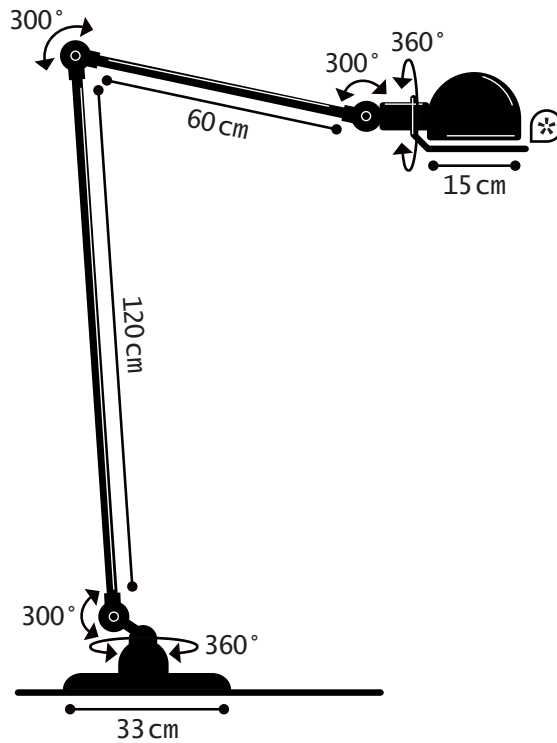

Construction entièrement métallique - Combinaison de bras articulés de différentes longueurs. Articulations réglables. Douilles E27 ou E26, ampoule 60W maxi.

Modèle : **LOFT**
CLASSE I - E26/E27
IP20
Max. 60W
110-240V - 50/60Hz
Made in France

LOFT[®] REF. D1260

TECHNICAL SHEET FICHE TECHNIQUE

- Cable : 2m - Plug : 2 poles + Ground
Câble : 2m - Fiche électrique mâle 2 pôles + Terre
- Switch position : Head | Position de l'interrupteur : Réflecteur
- * circle handling | Cercle de manipulation

FLOOR LAMP

MATERIAL

Steel - Cast aluminium
Porcelain (socket)
Cast iron base counterweight

WEIGHT

Net weight : 9.88kg
Brut weight : 13.16kg

DIMENSIONS

Head : 15cm
1 arm 120cm long + 1 arm 60cm long
Ø330mm base

PACKAGING

140/40/38 cm

LAMPADAIRE

MATERIAUX

Acier - Fonte d'aluminium
Porcelaine (douille)
Contrepoids en fonte

POIDS

Poids net : 9.88kg
Poids brut : 13.16kg

DIMENSIONS