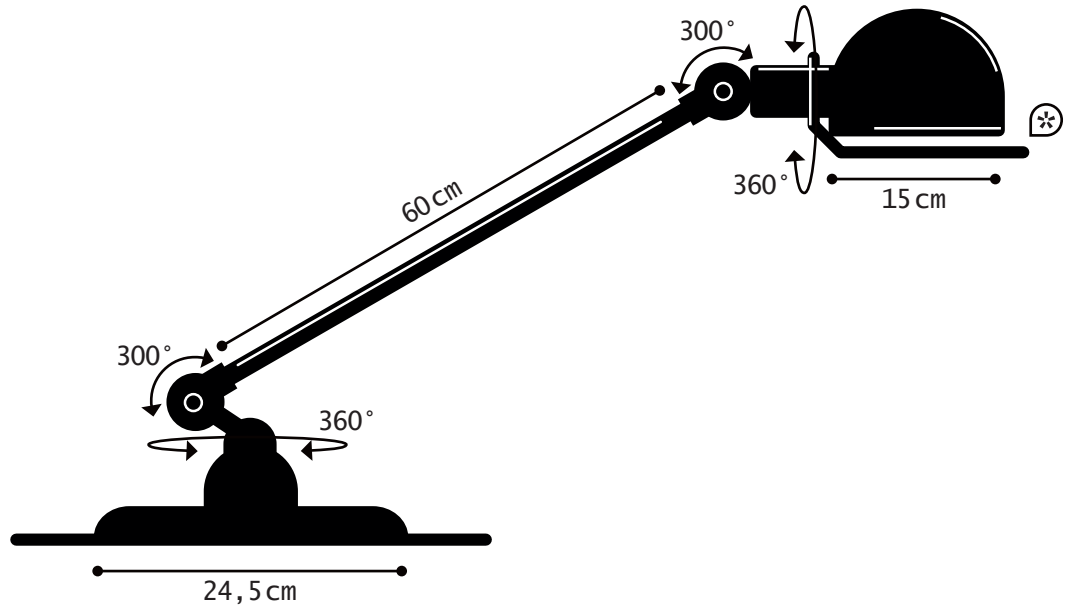

LOFT® REF. D6000

TECHNICAL SHEET
FICHE TECHNIQUE

- Cable : 2m - Plug : 2 poles + Ground
  Câble : 2m - Fiche électrique mâle 2 pôles + Terre
- Switch position : Head | Position de l'interrupteur : Réflecteur
- circle handling | Cercle de manipulation

LAMP TO PUT DOWN

MATERIAL

Steel - Cast aluminium
Porcelain (socket)
Cast iron base counterweight

WEIGHT

Net weight : 8.86kg
Brut weight : 11.76kg

DIMENSIONS

Head : 15cm
1 arm 60cm long
Ø245mm base

PACKAGING

97/39/37 cm

LAMPE À POSER

MATERIAUX

Acier - Fonte d'aluminium
Porcelaine (douille)
Contrepoids en fonte

POIDS

Poids net : 8.86kg
Poids brut : 11.76kg

DIMENSIONS

Réflecteur : 15cm
1 bras de 60cm
Base Ø245mm

PACKAGING

97/39/37 cm

COLOR CHART

NUANCIER

Colors also available in MAT excepted 9006, CHR, ABR, NOM, CUM
Couleurs également disponibles en MAT sauf 9006, CHR, ABR, NOM, CUM

Mustard Moutarde 1003	Ivory Ivoire 1015	Sulfur Yellow Jaune Soufre 1016	Pearl Gold Or Nacré 1036	Orange Orange 2004	Burgundy Bourgegne 3005	Red Rouge 3020	Old Pink Vieux Rose 3014
Pink Rose 4003	Violet Fuchsia Fuchsia Violet 4008	Light Blue Bleu Clair 5012	Water Blue Bleu d'Eau 5021	Pastel Blue Bleu Pastel 5024	Olive Green Gris Olive 6003	Apple Green Vert Pomme 6018	Green Grass Vert Herbe 6010
Water Green Vert d'Eau 6019	Grey Khaki Kaki Gris 7002	Mouse Grey Gris Souris 7005	Granit Grey Gris Granit 7026	Chocolate Chocolat 8017	Silver Grey Gris Argent 9006	Black Noir 9011	Blue Sapphire Bleu Saphir 5003
White Blanc BLC	Vespa Green Vert Vespa VEV	Chrome Chrome CHR	Brushed Steel Acier Brossé ABR	Black Hammered Martelé Noir NOM	Copper Hammered Martelé Cuivre CUM	Pearl Beige Beige Nacré 1035