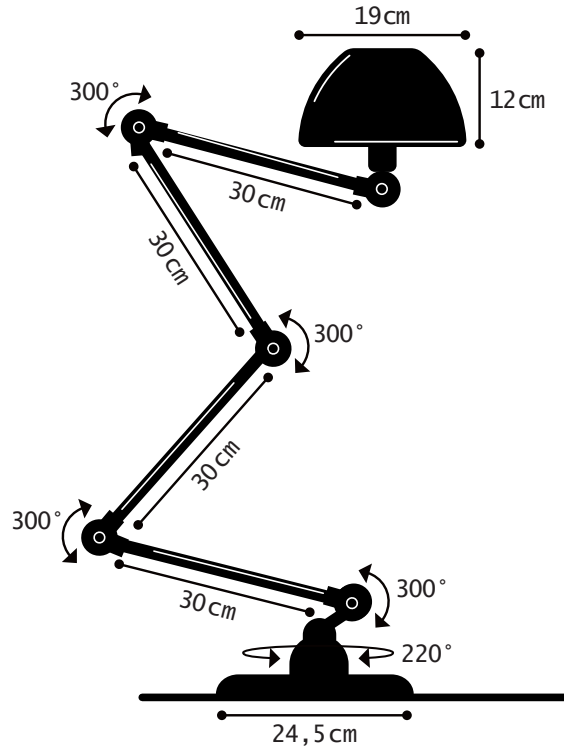

Construction entièrement
métallique - Combinaison
de bras articulés de
différentes longueurs.
Articulations réglables
Abat-jour D.190 mm
Douilles E14
Ampoule 25W max.

Modèle : **AICLER**
CLASSE II - E14/E12
IP20 **CE**
Max. 25W
110-240V - 50/60Hz
Made in France

AICLER® REF. AIC433

TECHNICAL SHEET
FICHE TECHNIQUE

- Cable : 2m - Plug : 2 poles
Câble : 2m - Fiche électrique mâle 2 pôles
- Switch position : Footswitch on the cable
Position de l'interrupteur : Interrupteur à pied sur le câble

FLOOR LAMP

MATERIAL

Steel - Cast aluminium - Aluminium
Porcelain (socket)
Cast iron base counterweight

WEIGHT

Net weight : 8.14kg
Brut weight : 9.41kg

DIMENSIONS

Shade : 19cm
4 arms 30cm long
ø245mm base

PACKAGING

42/37/37 cm

LAMPADAIRE

MATERIAUX

Acier - Fonte d'aluminium - Aluminium
Porcelaine (douille)
Contrepoids en fonte

POIDS

Poids net : 8.14kg
Poids brut : 9.41kg

DIMENSIONS

Abat-jour : 19cm
4 bras de 30cm
Base ø245mm