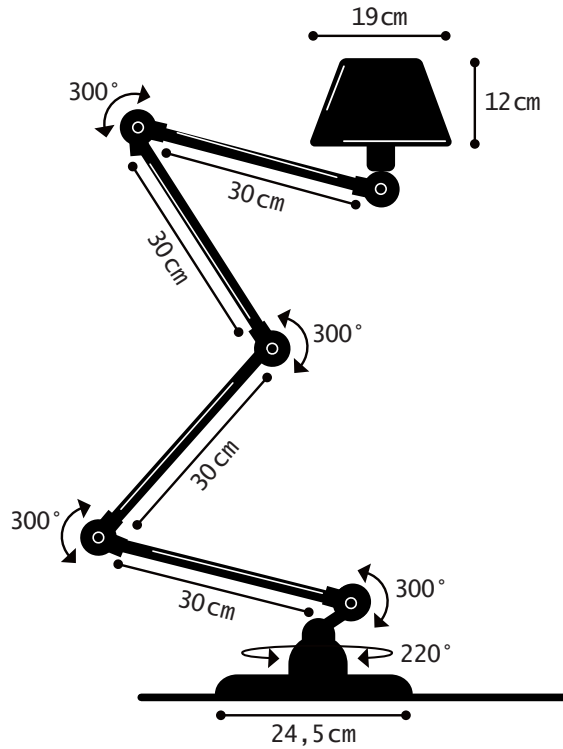

Construction entièrement  
métallique - Combinaison  
de bras articulés de  
différentes longueurs.  
Articulations réglables  
Abat-jour D.190 mm  
Douilles E14  
Ampoule 25W max.

Modèle : **AICLER**  
CLASSE II - E14/E12  
IP20   
**Max. 25W**  
**110-240V - 50/60Hz**  
**Made in France**

# AICLER<sup>®</sup> REF. AID433

TECHNICAL SHEET  
FICHE TECHNIQUE

- Cable : 2m - Plug : 2 poles  
Câble : 2m - Fiche électrique mâle 2 pôles
- Switch position : Footswitch on the cable  
Position de l'interrupteur : Interrupteur à pied sur le câble

### DIMENSIONS

Shade : 19cm  
4 arms 30cm long  
ø245mm base

### DIMENSIONS

Abat-jour : 19cm  
4 bras de 30cm  
Base ø245mm