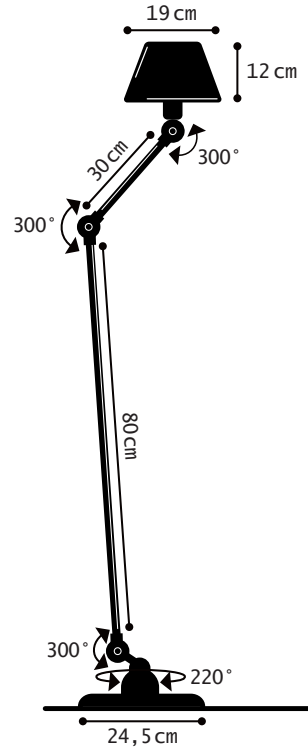

Construction entièrement
métallique - Combinaison
de bras articulés de
différentes longueurs.
Articulations réglables
Abat-jour D.190 mm
Douilles E14
Ampoule 25W max.

Modèle : **AICLER**
CLASSE II - E14/E12

AICLER® REF. AID833

TECHNICAL SHEET
FICHE TECHNIQUE

- Cable : 2m - Plug : 2 poles
Câble : 2m - Fiche électrique mâle 2 pôles
- Switch position : Footswitch on the cable
Position de l'interrupteur : Interrupteur à pied sur le câble

FLOOR LAMP

MATERIAL

Steel - Cast aluminium - Aluminium
Porcelain (socket)
Cast iron base counterweight

WEIGHT

Net weight : 7.8kg
Brut weight : 10.88kg

DIMENSIONS

Shade : 19cm
1 arm 80cm long + 1 arm 30cm long
Ø245mm base

PACKAGING

97/39/37 cm

LAMPADAIRE

MATERIAUX

Acier - Fonte d'aluminium - Aluminium
Porcelaine (douille)
Contrepoids en fonte

POIDS

Poids net : 7.8kg
Poids brut : 10.88kg

DIMENSIONS