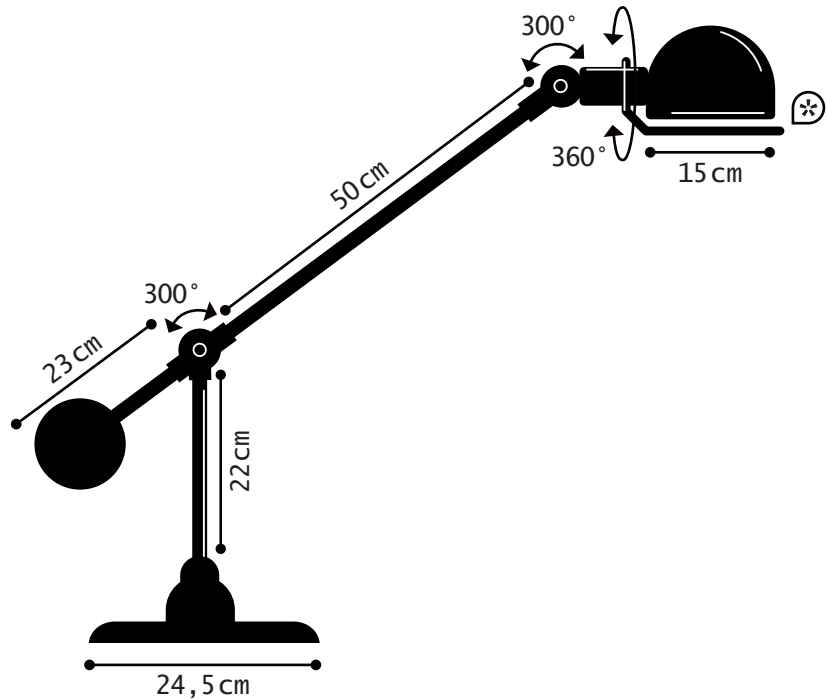

Construction entièrement métallique - Combinaison de bras articulés de différentes longueurs. Articulations réglables. Douilles E27 ou E26, ampoule 60W maxi.

Modèle : **LOFT**
CLASSE I - E26/E27

IP20

Max. 60W
110-240V - 50/60Hz

LOFT[®] REF. B5000I

TECHNICAL SHEET FICHE TECHNIQUE

- Cable : 2m - Plug : 2 poles + Ground
Câble : 2m - Fiche électrique mâle 2 pôles + Terre
- Switch position : Head | Position de l'interrupteur : Réflecteur
- * circle handling | Cercle de manipulation

LAMP TO PUT DOWN

MATERIAL

Steel - Cast aluminium
Porcelain (socket)
Cast iron base counterweight

WEIGHT

Net weight : 10.55kg
Brut weight : 14kg

DIMENSIONS

Head : 15cm
1 x 50 cm long arm
ø245mm base

PACKAGING

95/36/36 cm

LAMPE À POSER

MATERIAUX

Acier - Fonte d'aluminium
Porcelaine (douille)
Contrepoids en fonte

POIDS

Poids net : 10.55kg
Poids brut : 14kg

DIMENSIONS

Réflecteur : 15cm
1 bras de 50cm
Base ø245mm