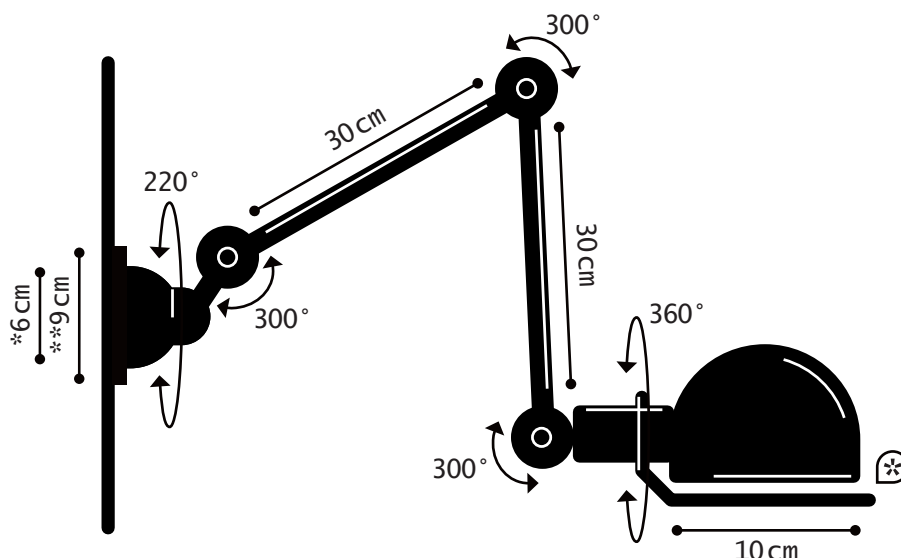

SIGNAL® REF. SI331

TECHNICAL SHEET
FICHE TECHNIQUE

OPTION

1. Switch | Interrupteur
   - Switch and/or Cordon | Interrupteur et/ou Cordon
2. Switch position : Base | Position de l'interrupteur : socle

INCLUS

- Back plate | Rosace de fixation
- circle handling | Cercle de manipulation

WALL LAMP

MATERIAL

Steel - Cast aluminium - Aluminium
Porcelain (socket)

WEIGHT

Net weight : 0.70kg
Brut weight : 1.20kg

DIMENSIONS

Head : 10cm without circle handling
2 arms 30cm long
*ø60mm base to screw
**ø90mm back plate

PACKAGING

51/23/21cm

APPLIQUE MURALE

MATERIAUX

Acier - Fonte d'aluminium - Aluminium
Porcelaine (douille)

POIDS

Poids net : 0.70kg
Poids brut : 1.20kg

DIMENSIONS

Réflecteur : 10cm hors cercle
2 bras de 30cm
*socle à visser ø60mm
**Rosace de fixation ø90mm

PACKAGING

51/23/21cm

COLOR CHART

NUANCIER

Colors also available in MAT excepted 9006, CHR, ABR, NOM, CUM
Couleurs également disponibles en MAT sauf 9006, CHR, ABR, NOM, CUM

Mustard Moutarde 1003	Ivory Ivoire 1015	Sulfur Yellow Jaune Soufre 1016	Pearl Gold Or Nacré 1036	Orange Orange 2004	Burgundy Bourgegne 3005	Red Rouge 3020	Old Pink Vieux Rose 3014
Pink Rose 4003	Violet Fuchsia Fuchsia Violet 4008	Light Blue Bleu Clair 5012	Water Blue Bleu d'Eau 5021	Pastel Blue Bleu Pastel 5024	Olive Green Gris Olive 6003	Apple Green Vert Pomme 6018	Green Grass Vert Herbe 6010
Water Green Vert d'Eau 6019	Grey Khaki Kaki Gris 7002	Mouse Grey Gris Souris 7005	Granit Grey Gris Granit 7026	Chocolate Chocolat 8017	Silver Grey Gris Argent 9006	Black Noir 9011	Blue Sapphire Bleu Saphir 5003
White Blanc BLC	Vespa Green Vert Vespa VEV	Chrome Chrome CHR		Black Hammered Martelé Noir NOM	Copper Hammered Martelé Cuivre CUM	Pearl Beige Beige Nacré 1035