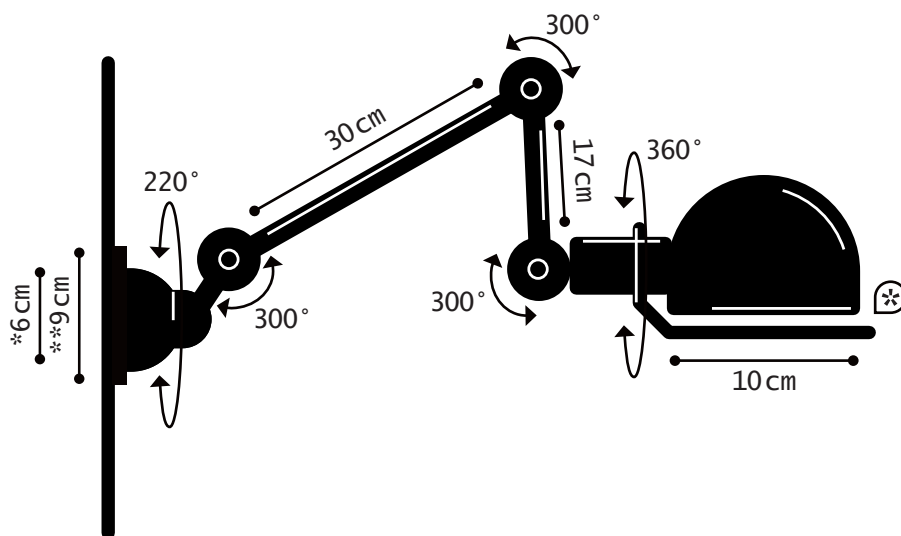

SIGNAL® REF. SI371

TECHNICAL SHEET
FICHE TECHNIQUE

OPTION

1. Switch | Interrupteur
   - Switch and/or Cordon | Interrupteur et/ou Cordon
2. Switch position : Base | Position de l'interrupteur : socle

INCLUS

- Back plate | Rosace de fixation
- circle handling | Cercle de manipulation

WALL LAMP

MATERIAL

Steel - Cast aluminium - Aluminium
Porcelain (socket)

WEIGHT

Net weight : 0.68kg
Brut weight : 1.14kg

DIMENSIONS

Head : 10cm without circle handling
1 arm 30cm + 1 arm 17cm long
*ø60mm base to screw
**ø90mm back plate

PACKAGING

51/23/21cm

APPLIQUE MURALE

MATERIAUX

Acier - Fonte d'aluminium - Aluminium
Porcelaine (douille)

POIDS

Poids net : 0.68kg
Poids brut : 1.14kg

DIMENSIONS

Réflecteur : 10cm hors cercle
1 bras de 30cm + 1 bras de 17cm
*socle à visser ø60mm
**Rosace de fixation ø90mm

PACKAGING

51/23/21cm

COLOR CHART

NUANCIER

Colors also available in MAT excepted 9006, CHR, ABR, NOM, CUM
Couleurs également disponibles en MAT sauf 9006, CHR, ABR, NOM, CUM

Mustard Moutarde 1003	Ivory Ivoire 1015	Sulfur Yellow Jaune Soufre 1016	Pearl Gold Or Nacré 1036	Orange Orange 2004	Burgundy Bourgegne 3005	Red Rouge 3020	Old Pink Vieux Rose 3014
Pink Rose 4003	Violet Fuchsia Fuchsia Violet 4008	Light Blue Bleu Clair 5012	Water Blue Bleu d'Eau 5021	Pastel Blue Bleu Pastel 5024	Olive Green Gris Olive 6003	Apple Green Vert Pomme 6018	Green Grass Vert Herbe 6010
Water Green Vert d'Eau 6019	Grey Khaki Kaki Gris 7002	Mouse Grey Gris Souris 7005	Granit Grey Gris Granit 7026	Chocolate Chocolat 8017	Silver Grey Gris Argent 9006	Black Noir 9011	Blue Sapphire Bleu Saphir 5003
White Blanc BLC	Vespa Green Vert Vespa VEV	Chrome Chrome CHR		Black Hammered Martelé Noir NOM	Copper Hammered Martelé Cuivre CUM	Pearl Beige Beige Nacré 1035