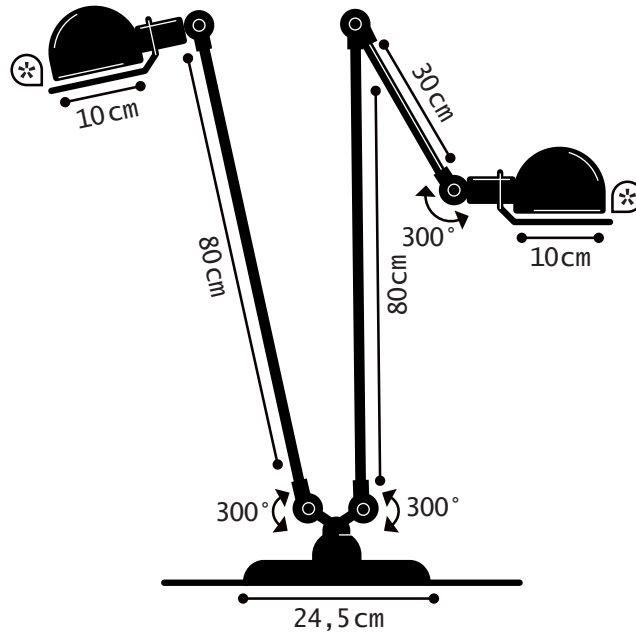

Construction entièrement  
métallique - Combinaison  
de bras articulés de  
différentes longueurs.  
Articulations réglables  
Réflecteur D.100 mm  
Douilles E14  
Ampoule 25W max.

Modèle : **SIGNAL**  
CLASSE II - E14/E12

# SIGNAL<sup>®</sup> REF. SI8380

TECHNICAL SHEET  
FICHE TECHNIQUE

- Cable : 2m - Plug : 2 poles  
Câble : 2m - Fiche électrique mâle 2 pôles
- Switch position : Footswitch on the cable  
Position de l'interrupteur : Interrupteur à pied sur le câble
- \* circle handling | Cercle de manipulation

### DIMENSIONS

Head : 10cm without circle handling  
2 arms : 80+30cm + 80cm long  
Ø245mm base

### DIMENSIONS

Réflecteur : 10cm hors cercle  
2 bras : 80+30cm + 80cm  
Base Ø245mm