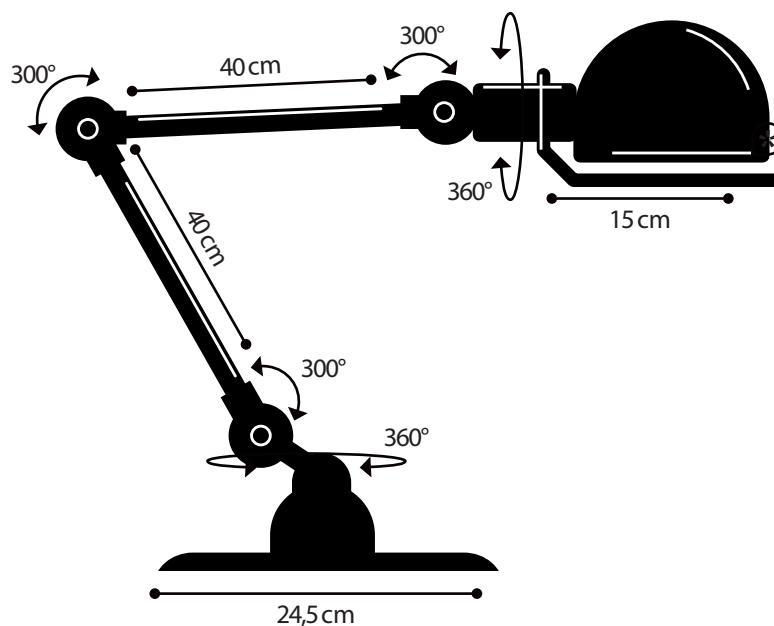

- Cable : 2m - Plug : 2 poles + Ground
  Câble : 2m - Fiche électrique mâle 2 pôles + Terre
- Switch position : Head | Position de l'interrupteur : Réflecteur
- Circle handling | Cercle de manipulation

LAMP TO PUT DOWN

MATERIAL

Steel - Cast aluminium
Porcelain (socket)
Cast iron base counterweight

WEIGHT

Net weight : 9.12 kg
Brut weight : 11.14 kg

DIMENSIONS

Head : 15 cm
2 arms 40 cm long
Ø 245 mm base

PACKAGING

64/39/38 cm

LAMPE À POSER

MATERIAUX

Acier - Fonte d'aluminium
Porcelaine (douille)
Contrepoids en fonte

POIDS

Poids net : 9.12 kg
Poids brut : 11.14 kg

DIMENSIONS

Réflecteur : 15 cm
2 bras de 40 cm
Base ø 245 mm

PACKAGING

64/39/38 cm