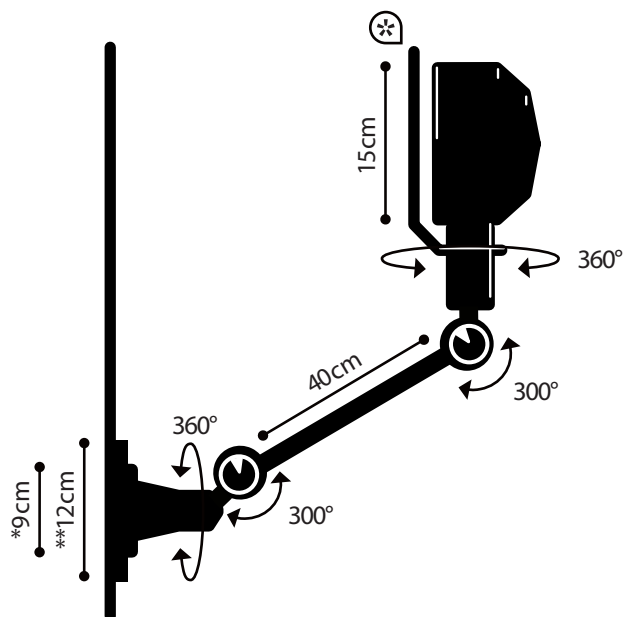

This color chart allows to visualize approximately RAL colors. A perfect reproduction of colors is not possible either on screen nor in printing. Please refer to the original color charts RAL for an exact reproduction of colors.

La carte de couleur présentée permet de visualiser approximativement les couleurs RAL. Une reproduction parfaite des couleurs n'est pas réalisable ni sur écran ni en impression. Veuillez vous référer aux nuanciers RAL originaux pour une reproduction exacte des couleurs.

LAK® REF. L4001X

TECHNICAL SHEET
FICHE TECHNIQUE