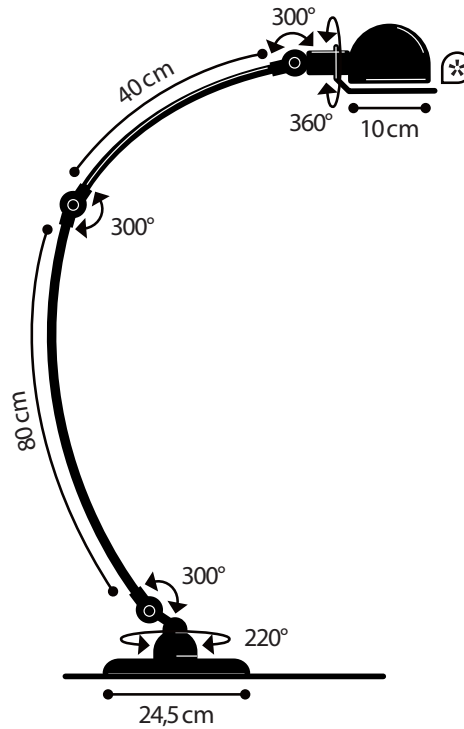

SIGNAL® REF. SIC843

TECHNICAL SHEET
FICHE TECHNIQUE

- Cable : 2m - Plug : 2 poles
  Câble : 2m - Fiche électrique mâle 2 pôles
- Switch position : Footswitch on the cable
  Position de l'interrupteur : Interrupteur à pied sur le câble
- Circle handling | Cercle de manipulation

FLOOR LAMP

MATERIAL

Steel - Cast aluminium - Aluminium
Porcelain (socket)
Cast iron base counterweight

WEIGHT

Net weight : 3.34 kg
Brut weight : 6.42 kg

DIMENSIONS

Head : 10 cm without circle handling
1 x 80 cm + 1 x 40 cm long curve arms
Ø 245 mm base

PACKAGING

97/39/37 cm

LAMPADAIRE

MATERIAUX

Acier - Fonte d'aluminium - Aluminium
Porcelaine (douille)
Contrepoids en fonte

POIDS

Poids net : 3.34 kg
Poids brut : 6.42 kg

DIMENSIONS

Réflecteur : 10 cm hors cercle
1 bras 80 cm + 1 bras 40 cm courbes
Base ø 245 mm

PACKAGING

97/39/37 cm