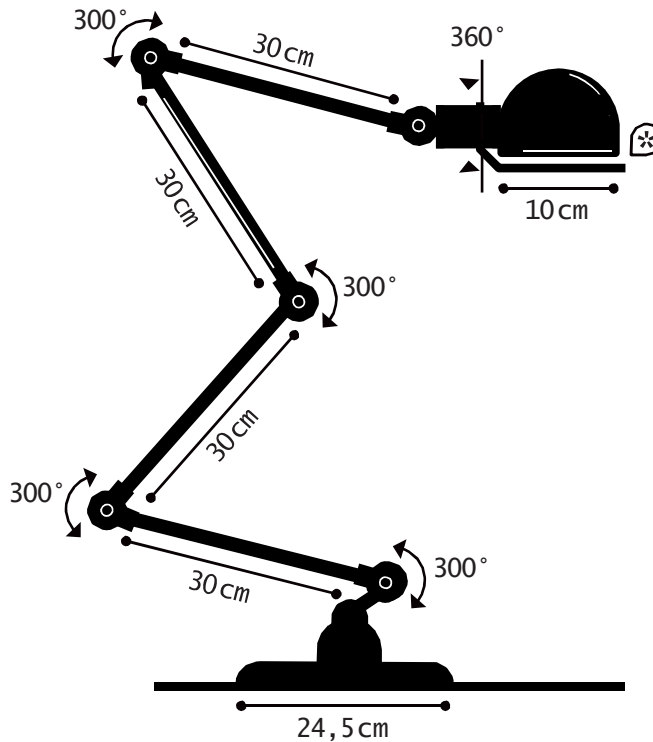

SIGNAL® REF. SI433

TECHNICAL SHEET
FICHE TECHNIQUE