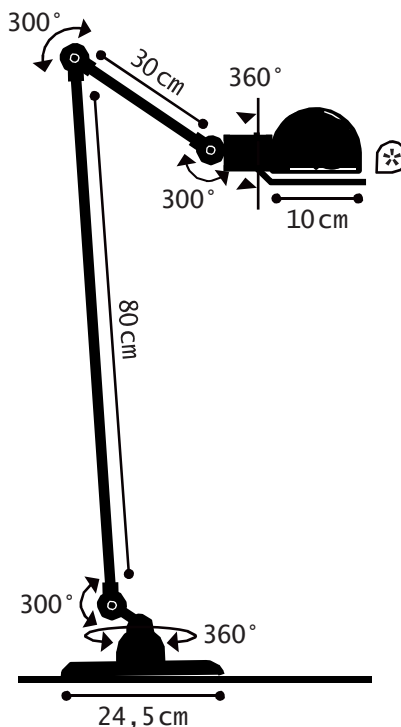

Construction entièrement
métallique - Combinaison
de bras articulés de
différentes longueurs.
Articulations réglables
Réflecteur D.100 mm
Douilles E14
Ampoule 25W max.

Modèle: SIGNAL
CLASSE II-E14/E12

IP20

SIGNAL® REF. SI833

TECHNICAL SHEET
FICHE TECHNIQUE

- Cable : 2m - Plug : 2 poles
Câble : 2m - Fiche électrique mâle 2 pôles
- Switch position : Footswitch on the cable
Position de l'interrupteur : Interrupteur à pied sur le câble
- * Circle handling | Cercle de manipulation

FLOOR LAMP

MATERIAL

Steel - Cast aluminium - Aluminium
Porcelain (socket)
Cast iron base counterweight

WEIGHT

Net weight : 7,68 kg
Brut weight: 10,76 kg

DIMENSIONS

Head : 10cm without circle handling
1 arm 80cm long + 1 arm 30cm long
Ø245mm base

PACKAGING

97/39/37cm

LAMPADAIRE

MATERIAUX

Acier - Fonte d'aluminium - Aluminium
Porcelaine (douille)
Contrepoids en fonte

POIDS

Poids net : 7,68 kg
Poids brut: 10,76 kg

DIMENSIONS