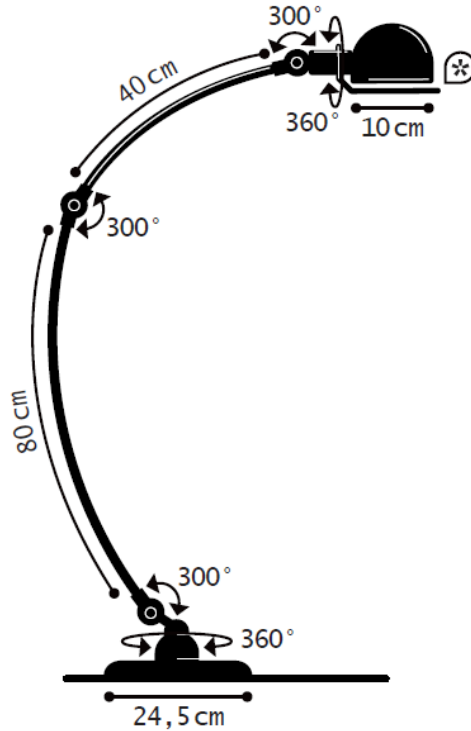

SIGNAL[®] REF. SIC843

TECHNICAL SHEET FICHE TECHNIQUE

- Cable : 2m - Plug : 2 poles
Câble : 2m - Fiche électrique mâle 2 pôles
- Switch position : Footswitch on the cable
Position de l'interrupteur : Interrupteur à pied sur le câble
- * Circle handling | Cercle de manipulation

FLOOR LAMP

MATERIAL

Steel - Cast aluminium - Aluminium
Porcelain (socket)
Cast iron base counterweight

WEIGHT

Net weight : 7.85kg
Brut weight : 10.82kg

DIMENSIONS

Head : 10cm without circle handling
1 x 80cm + 1 x 40cm long curve arms Ø
245mm base

PACKAGING

97/39/37cm

LAMPADAIRE

MATERIAUX

Acier - Fonte d'aluminium - Aluminium
Porcelaine (douille)
Contrepoids en fonte

POIDS

Poids net : 7.85kg
Poids brut : 10.82kg

DIMENSIONS

Réflecteur : 10cm hors cercle
1 bras 80cm + 1 bras 40cm courbes
Base Ø245mm

PACKAGING

97/39/37cm

COLOR CHART NUANCIER

Colors also available in MAT excepted 1036, 9006, BLO
Couleurs également disponibles en MAT sauf 1036, 9006, BLO