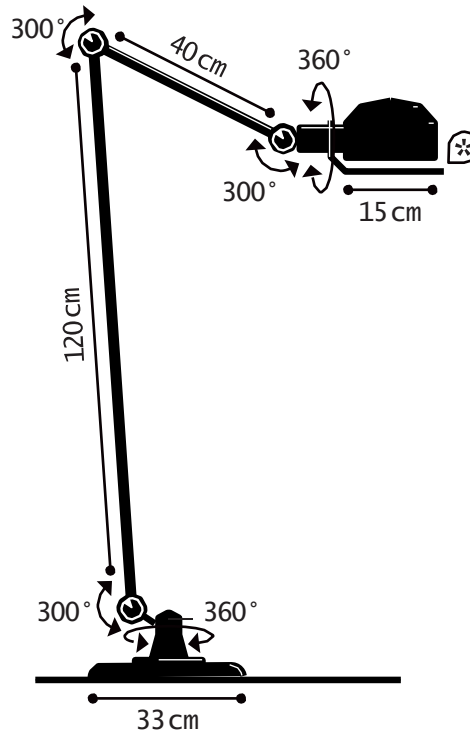

Construction entièrement métallique - Combinaison de bras articulés de différentes longueurs. Articulations réglables. Douilles E27 ou E26, ampoule 60W maxi.

Modèle: LAK  
CLASSE I-E26/E27

IP20  

Max. 60W  
110-240V -50/60 Hz

# LAK<sup>®</sup> REF. L1240

TECHNICAL SHEET  
FICHE TECHNIQUE

- Cable : 2m - Plug : 2 poles + Ground  
Câble : 2m - Fiche électrique mâle 2 pôles + Terre
- Switch position : Head | Position de l'interrupteur : Réflecteur
- \* Circle handling | Cercle de manipulation

### DIMENSIONS

Head : 15 cm  
1 arm 120cm long + 1 arm 40cm long  
Ø330mm base

### DIMENSIONS

Réflecteur : 15 cm  
1 bras de 120cm + 1 bras de 40cm  
Base Ø330mm