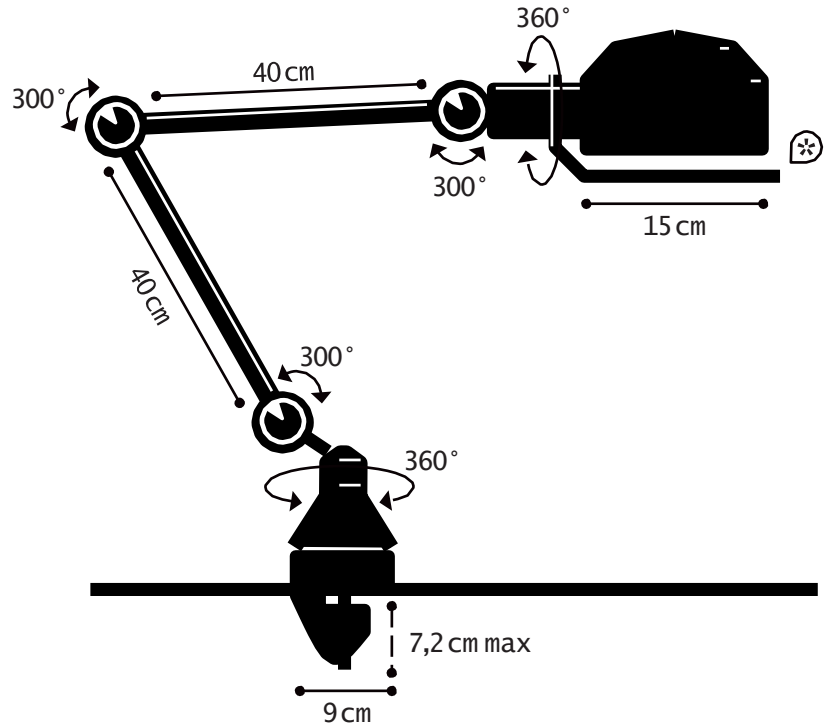

Construction entièrement métallique - Combinaison de bras articulés de différentes longueurs. Articulations réglables Douilles E27 ou E26, ampoule 60W maxi.

Modèle : LAK
CLASSE I-E26/E27

IP20

Max. 60W
110-240V -50/60 Hz

LAK[®] REF. L4040

TECHNICAL SHEET FICHE TECHNIQUE

- Cable : 2m - Plug : 2 poles + Ground
Câble : 2m - Fiche électrique mâle 2 pôles + Terre
- Switch position : Head | Position de l'interrupteur : Réflecteur
- * Circle handling | Cercle de manipulation

WISE LAMP

MATERIAL

Steel - Cast aluminium
Porcelain (socket)

WEIGHT

Net weight : 2.56kg
Brut weight : 2.98kg

DIMENSIONS

Head : 15 cm
2 arms 40cm long
ø90mm base
72mm clamp (maximum clamping height)

PACKAGING

71/22.5/14 cm

LAMPE À ÉTAU

MATERIAUX

Acier - Fonte d'aluminium
Porcelaine (douille)

POIDS

Poids net : 2.56kg
Poids brut : 2.58kg

DIMENSIONS

Réflecteur : 15 cm
2 bras de 40 cm
Base ø90 mm
Etau de 72 mm (hauteur de serrage max)