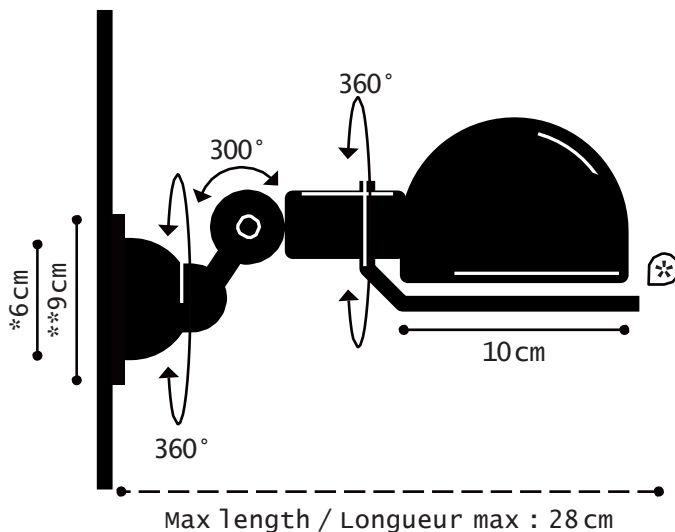

Construction entièrement
métallique - Combinaison
de bras articulés de
différentes longueurs.
Articulations réglables
Réflecteur D.100 mm
Douilles E14
Ampoule 25W max.

Modèle : SIGNAL
CLASSE II - E14/E12

SIGNAL® REF. SI300

TECHNICAL SHEET
FICHE TECHNIQUE

OPTION

- Switch | Interrupteur
 - Switch and/or Cordon | Interrupteur et/ou Cordon
- Switch position : Base | Position de l'interrupteur : Socle

INCLUS

- Back plate | Rosace de fixation
- * circle handling | Cercle de manipulation

WALL LAMP

MATERIAL

Steel - Cast aluminium - Aluminium
Porcelain (socket)

WEIGHT

Net weight : 0.42kg
Brut weight : 0.68kg

DIMENSIONS

Head : 10cm without circle handling
*ø60mm base to screw
**ø90mm back plate

Réflecteur : 10cm hors cercle
*Socle à visser ø60mm
**Rosace de fixation ø90mm

PACKAGING

25/18/18 cm

COLOR CHART

Colors also available in MAT excepted 1036, 9006, BLO
Couleurs également disponibles en MAT sauf 1036, 9006, BLO