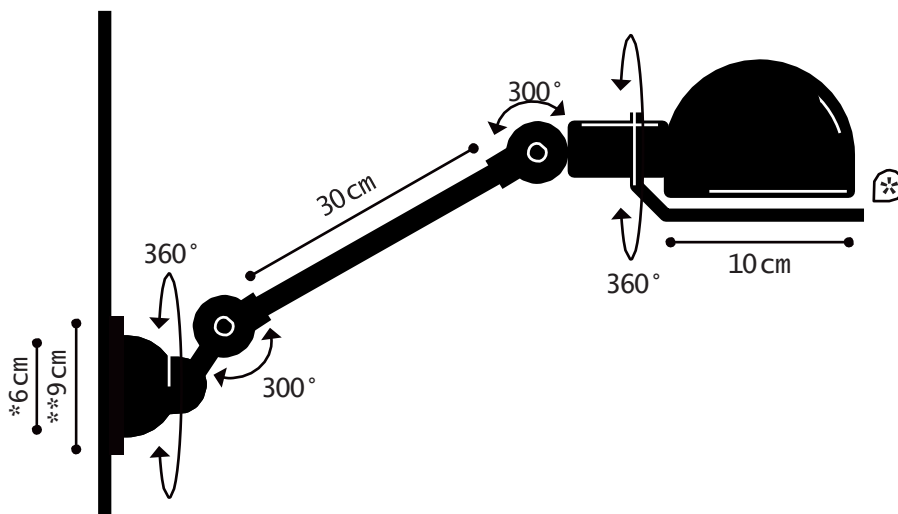

SIGNAL® REF. SI301

TECHNICAL SHEET
FICHE TECHNIQUE