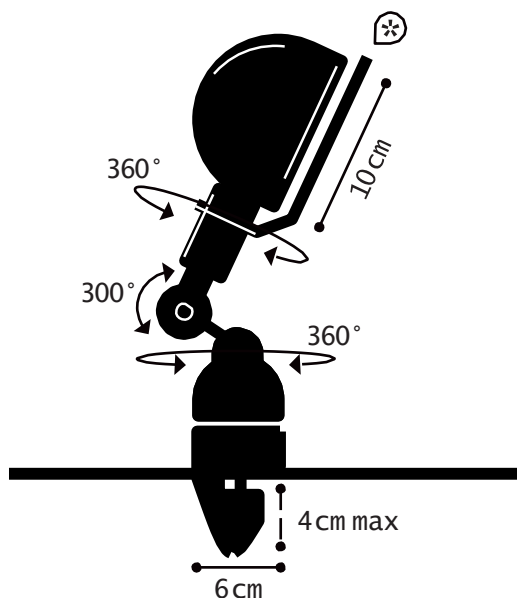

Construction entièrement
métallique - Combinaison
de bras articulés de
différentes longueurs.
Articulations réglables
Réflecteur D.100 mm
Douilles E14
Ampoule 25W max.

Modèle: SIGNAL
CLASSE II-E 14/E12

SIGNAL® REF. SI302

TECHNICAL SHEET
FICHE TECHNIQUE

- Cable : 2m - Plug : 2 poles
Câble : 2m - Fiche électrique mâle 2 pôles
- Switch position : Base | Position de l'interrupteur : Socle
- * Circle handling | Cercle de manipulation

WISE LAMP

MATERIAL

Steel - Cast aluminium - Aluminium
Porcelain (socket)
Cast iron base counterweight

WEIGHT

Net weight : 0.62kg
Brut weight : 0.80kg

DIMENSIONS

Head : 10cm without circle handling
Ø60mm base
40mm clamp (maximum clamping height)

Réflecteur : 10cm hors cercle
Base Ø60mm
Étau de 40mm (hauteur de serrage max)

PACKAGING

25/18/13cm

COLOR CHART

Colors also available in MAT excepted 1036, 9006, BLO
Couleurs également disponibles en MAT sauf 1036, 9006, BLO