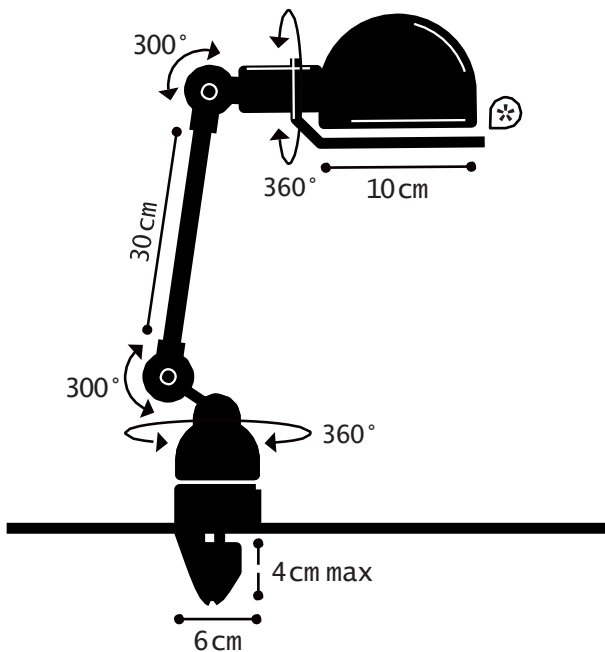

Construction entièrement  
métallique - Combinaison  
de bras articulés de  
différentes longueurs.  
Articulations réglables  
Réflecteur D.100 mm  
Douilles E14  
Ampoule 25W max.

Modèle: SIGNAL  
CLASSE II-E 14/E12

# SIGNAL® REF. SI312

TECHNICAL SHEET  
FICHE TECHNIQUE

- Cable : 2m - Plug : 2 poles  
Câble : 2m - Fiche électrique mâle 2 pôles
- Switch position : Base | Position de l'interrupteur : Socle
- \* Circle handling | Cercle de manipulation

### DIMENSIONS

Head : 10cm without circle handling  
1 arm 30cm long  
Ø60mm base  
40mm clamp (maximum clamping height)

### DIMENSIONS

Réflecteur : 10cm hors cercle  
1 bras de 30cm  
Base Ø60mm  
Etau de 40mm (hauteur de serrage max)